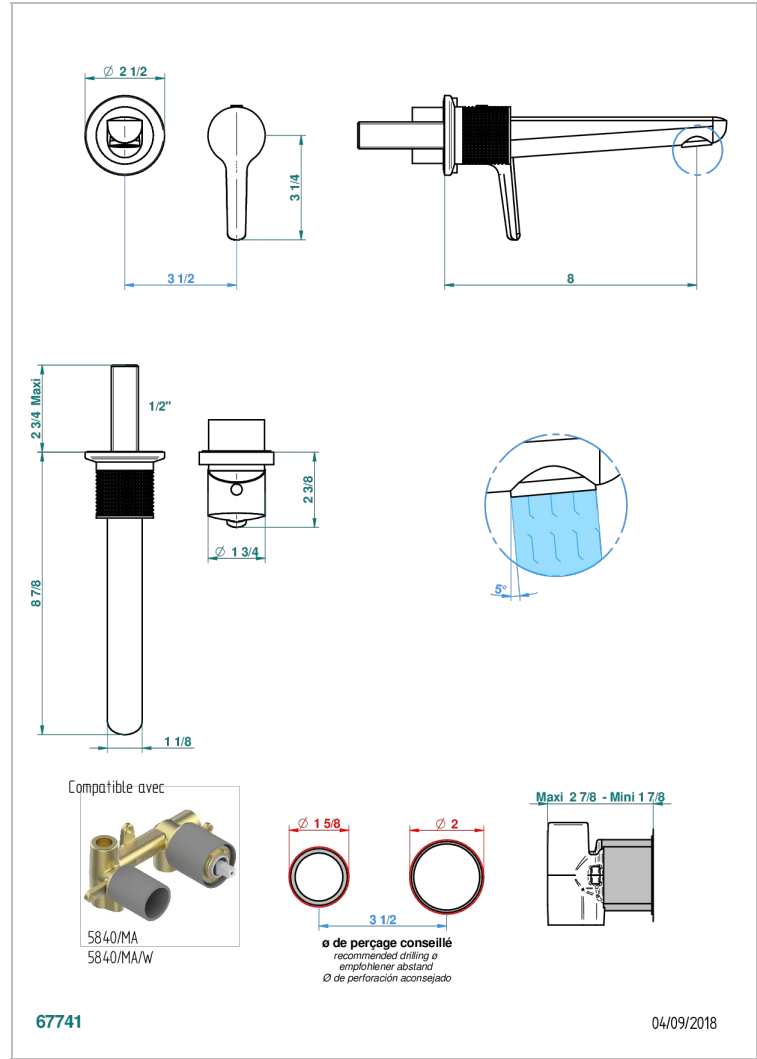

SYSTEM METAL DIAMANT

G9C-6541B

THG
PARIS

Garniture pour mitigeur de lavabo mural, à encastrer (2 arrivées 1/2" et 1 sortie 1/2") avec bec

CARACTÉRISTIQUES

- System Métal Diamant
- Garniture pour mitigeur de lavabo mural, à encastrer (2 arrivées 1/2" et 1 sortie 1/2") avec bec

PRODUITS ASSOCIÉS

- Ref. G00-5840/MA Partie à encastrer pour mitigeur mural à encastrer avec sortie F 1/2

FINITIONS DISPONIBLES

Bronze clair - D01
Chromé - A02
Chromé insert doré - GA1
Chromé mat - C02
Doré brillant - F01
Doré mat - F07