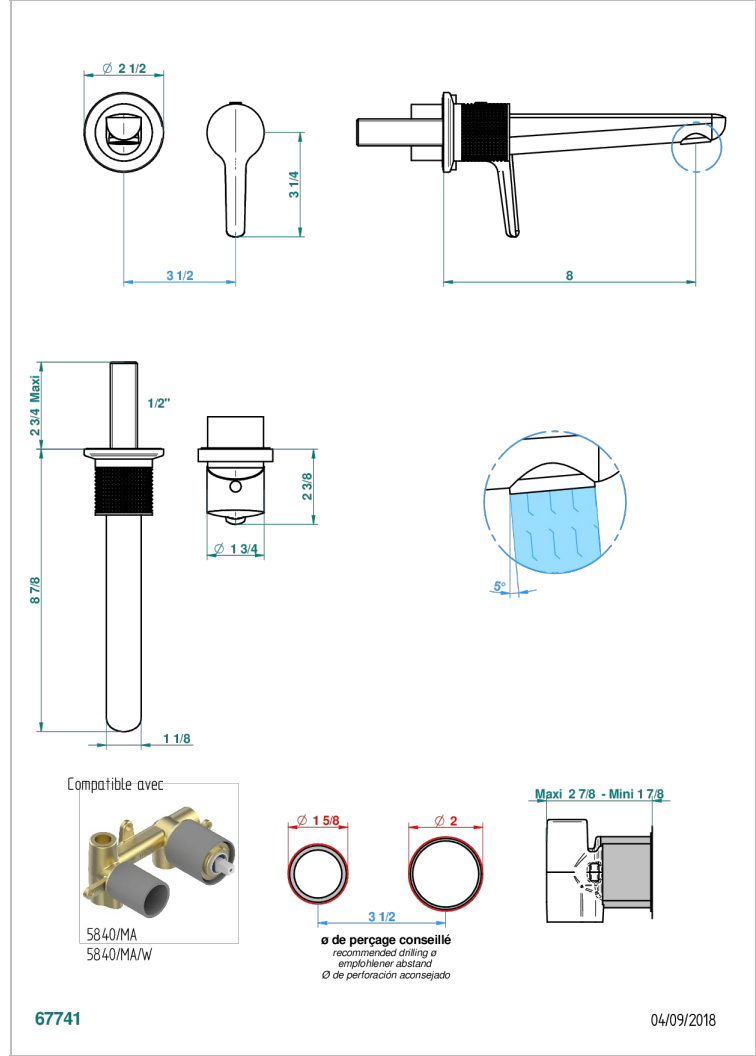

SYSTEM DIAMOND METAL

G9C-6541B

Garnitur für Unterputz-Waschtisch-Einhandmischer mit Auslauf

THG[®]
PARIS

EIGENSCHAFTEN

- System Diamond Metal
- Garnitur für Unterputz-Waschtisch-Einhandmischer mit Auslauf

ÄHNLICHE PRODUKTE

- Ref. G00-5840/MA Up-teil für up-mischer, $\frac{1}{2}$ "

VERFÜGBARE OBERFLÄCHEN

Altnickel - H28
Blassgold - F30
Blassgold matt unlackiert - F31
Bronze hell - D01
Chrom - A02
Chrom matt - C02

Gold - F01
Gold matt - F07
Kupfer altrot matt lackiert - H07
Mattschwarz keramik - D30
Nickel matt - C01
Polished chrome with gold inlay - GA1