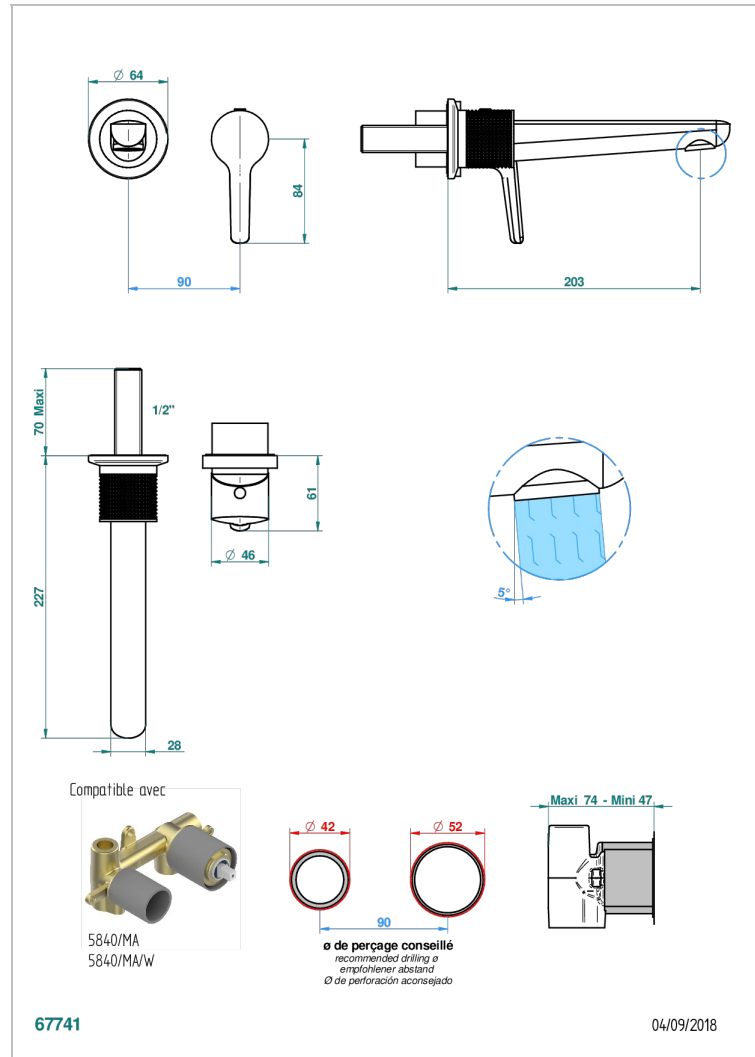

SYSTEM METAL DIAMANT

G9C-6541B

THG
PARIS

Trim only for Built-in basin mixer with spout (two x 1/2" inlets and one 1/2" outlet), without waste

ХАРАКТЕРИСТИКИ

- System métal diamant
- Trim only for Built-in basin mixer with spout (two x 1/2" inlets and one 1/2" outlet), without waste

СВЯЗАННЫЕ ТОВАРНЫЕ ПОЗИЦИИ

- Ref. G00-5840/MA Внутренняя часть для гигиенического душа со смесителем, усил. шлангом и лейкой с клапаном

ДОСТУПНЫЕ ВАРИАНТЫ ПОКРЫТИЙ

Black ceram - D30
Blush PVD - H62
Graphite PVD - H64
Matt Umber PVD - H67
Matt blush PVD - H60
Matt graphite PVD - H65