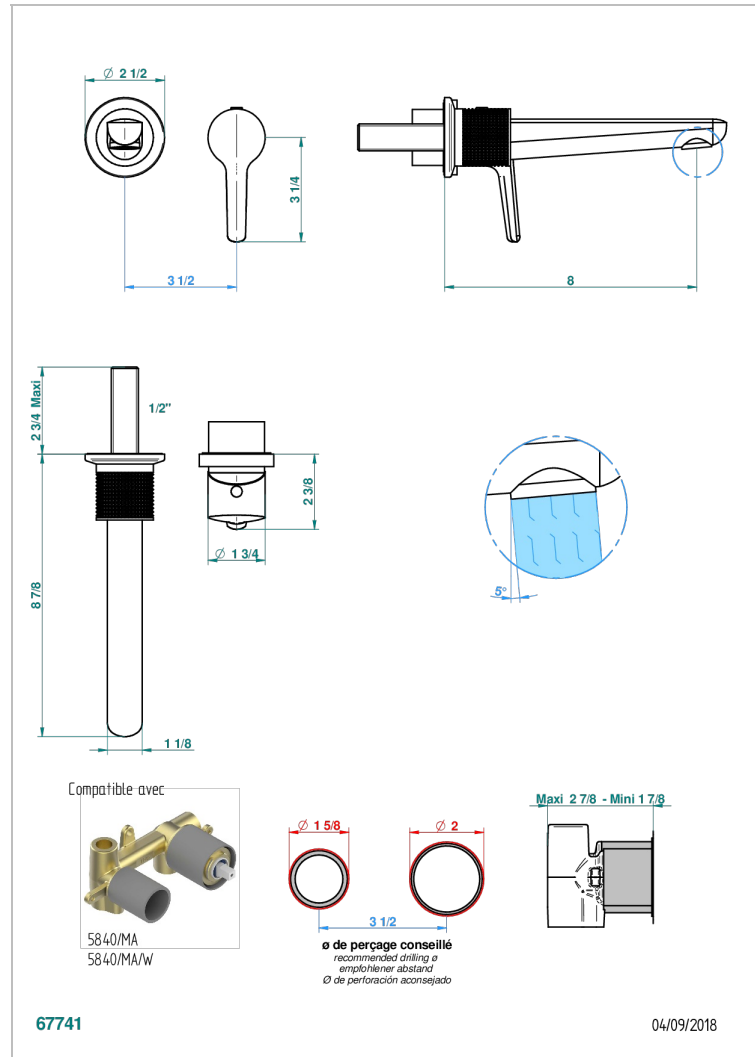

SYSTEM METAL DIAMANT

G9C-6541B

THG[®]
PARIS

Trim only for Built-in basin mixer with spout (two x 1/2" inlets and one 1/2" outlet), without waste

ХАРАКТЕРИСТИКИ

- System métal diamant
- Trim only for Built-in basin mixer with spout (two x 1/2" inlets and one 1/2" outlet), without waste

СВЯЗАННЫЕ ТОВАРНЫЕ ПОЗИЦИИ

- Ref. G00-5840/MA Внутренняя часть для гигиенического душа со смесителем, усил. шлангом и лейкой с клапаном

ДОСТУПНЫЕ ВАРИАНТЫ ПОКРЫТИЙ

Black ceram - D30
Blush PVD - H62
Graphite PVD - H64
Matt Umber PVD - H67
Matt blush PVD - H60
Matt graphite PVD - H65