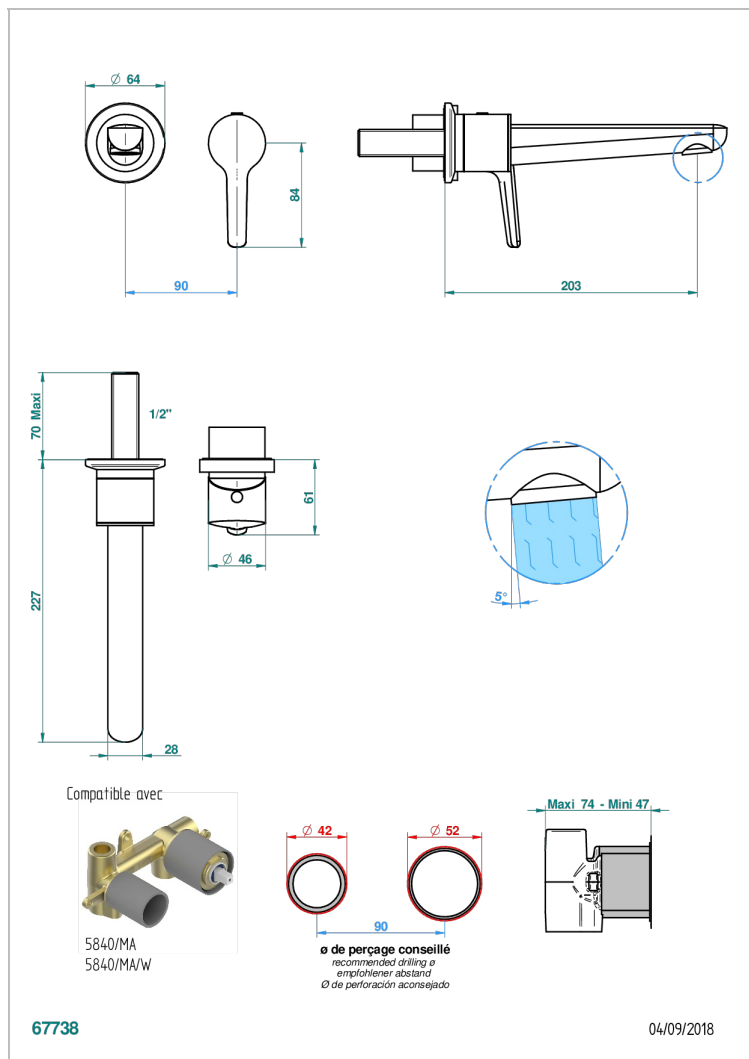

SYSTEM METAL LISSE C РУКОЯТКАМИ

G9B-6541B

THG[®]
PARIS

Trim only for Built-in basin mixer with spout (two x 1/2" inlets and one 1/2" outlet), without waste

ХАРАКТЕРИСТИКИ

- System métal lisse с рукоятками
- Trim only for Built-in basin mixer with spout (two x 1/2" inlets and one 1/2" outlet), without waste

ТЕХНИЧЕСКИЕ ХАРАКТЕРИСТИКИ

- Recommandé : 3 bars (max. 5 bars) - Advised : 43,5 psi (max. 72 psi)
- 15 l/min à 3 bars (4 gpm at 43.5 psi)

СВЯЗАННЫЕ ТОВАРНЫЕ ПОЗИЦИИ

- Ref. G00-5840/MA Внутренняя часть для гигиенического душа со смесителем, усил. шлангом и лейкой с клапаном