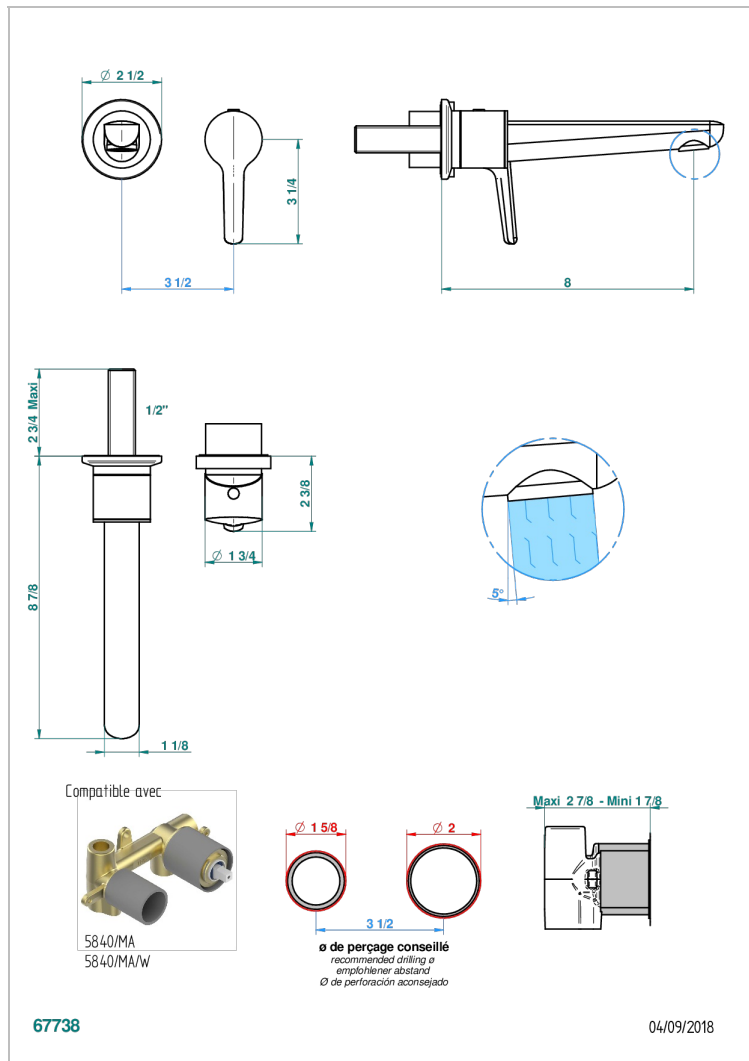

SYSTEM METAL LISSE C РУКОЯТКАМИ

G9B-6541B

THG
PARIS

Trim only for Built-in basin mixer with spout (two x 1/2" inlets and one 1/2" outlet), without waste

ХАРАКТЕРИСТИКИ

- System métal lisse с рукоятками
- Trim only for Built-in basin mixer with spout (two x 1/2" inlets and one 1/2" outlet), without waste

ТЕХНИЧЕСКИЕ ХАРАКТЕРИСТИКИ

- Recommandé : 3 bars (max. 5 bars) - Advised : 43,5 psi (max. 72 psi)
- 15 l/min à 3 bars (4 gpm at 43.5 psi)

СВЯЗАННЫЕ ТОВАРНЫЕ ПОЗИЦИИ

- Ref. G00-5840/MA Внутренняя часть для гигиенического душа со смесителем, усил, шлангом и лейкой с клапаном