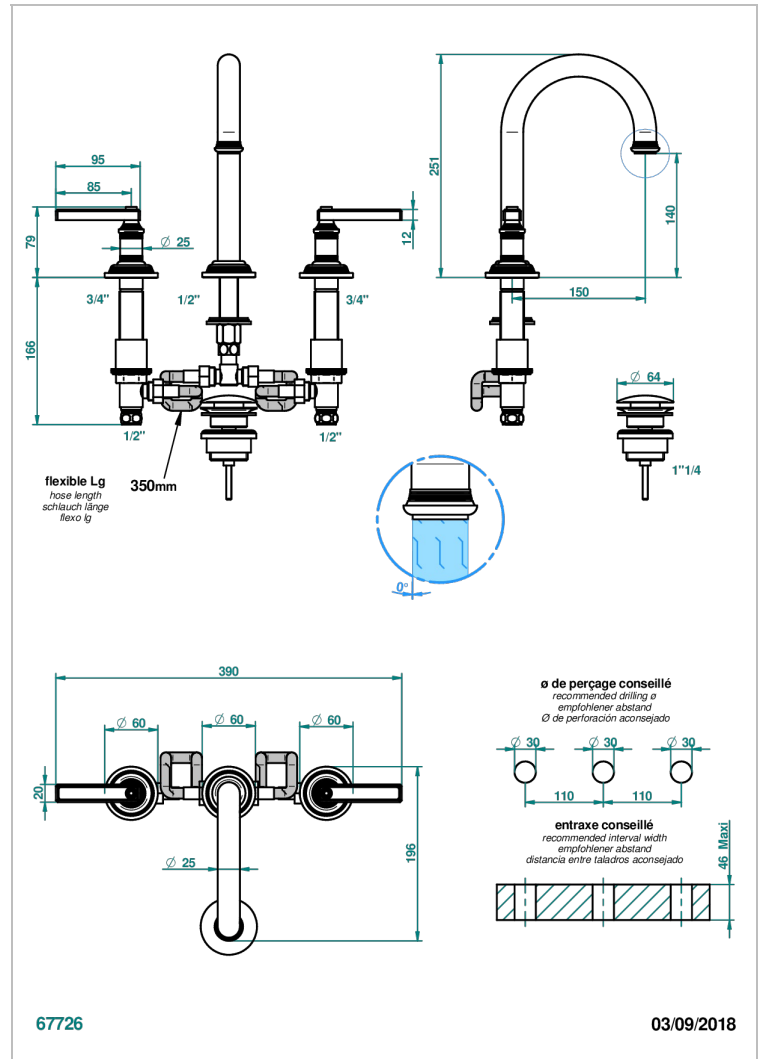

WEST COAST METAL A MANETTES

U9B-152M/W

THG[®]
PARIS

Mélangeur de lavabo 3 trous avec vidage, bec haut, serrage marbre - certifié WRAS

CARACTÉRISTIQUES

- WRAS : 240402020

CERTIFICATIONS

FINITIONS DISPONIBLES