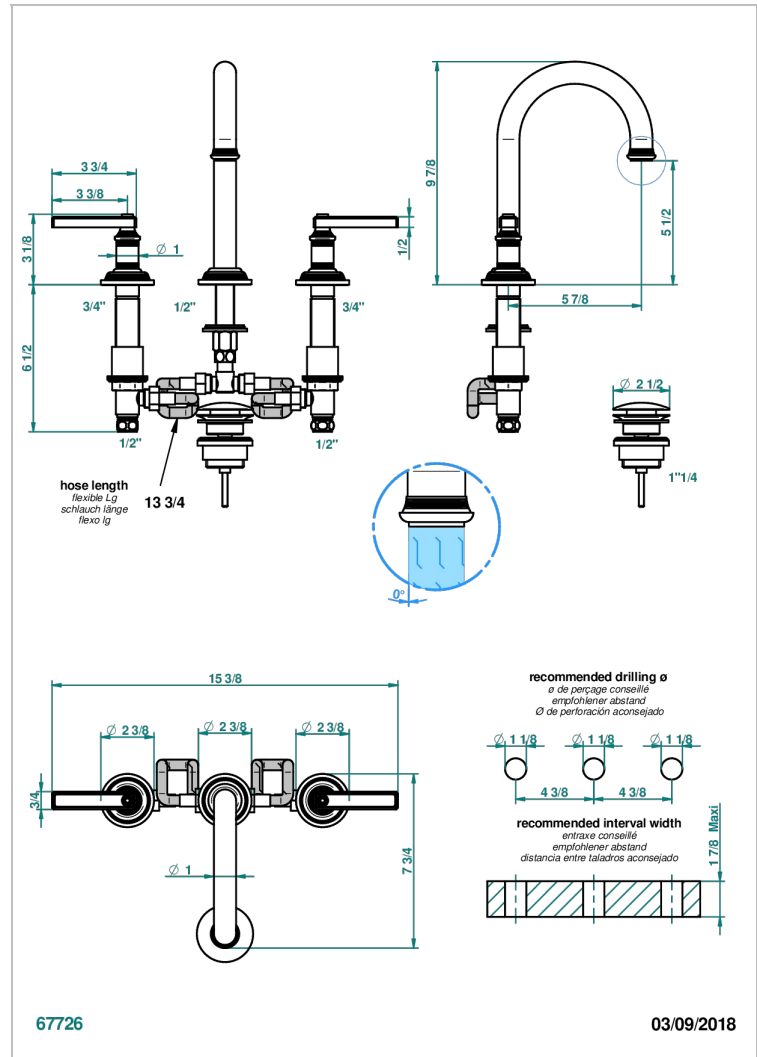

# WEST COAST METAL A MANETTES

U9B-152M/W

Mélangeur de lavabo 3 trous avec vidage, bec haut, serrage marbre - certifié WRAS

THG  
PARIS

## CARACTÉRISTIQUES

- WRAS : 240402020