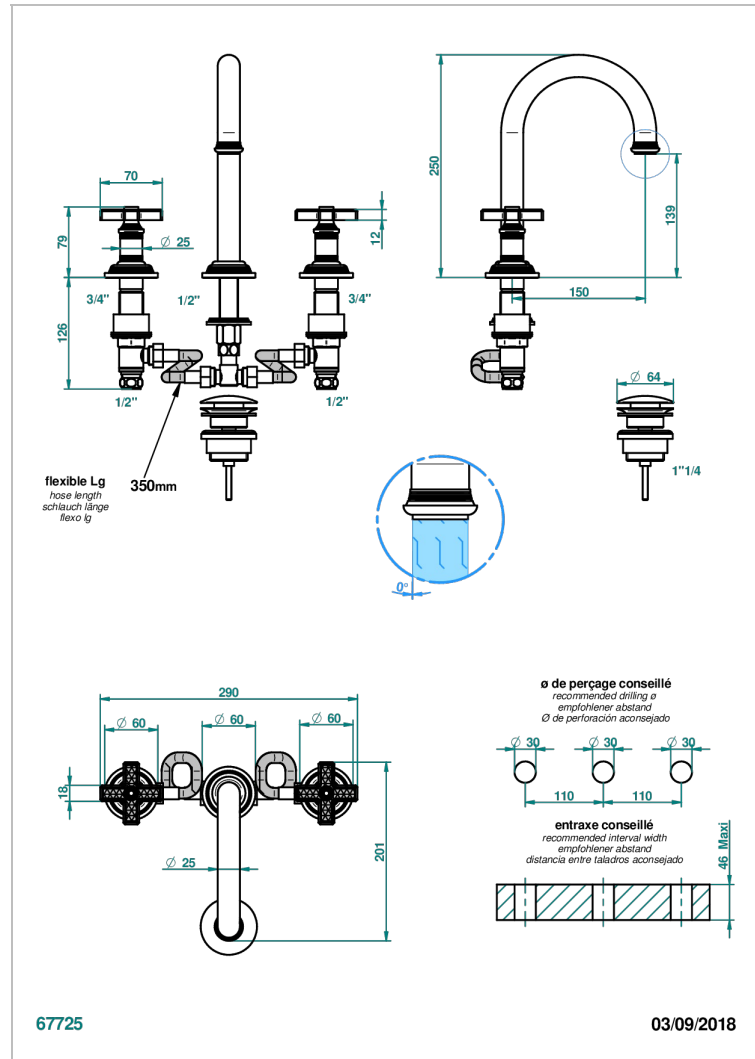

WEST COAST GUILLOCHE LIN

U9C-152/W

Mélangeur de lavabo 3 trous avec vidage, bec haut- certifié WRAS

THG[®]
PARIS

CARACTÉRISTIQUES

- WRAS : 240402020

CERTIFICATIONS

FINITIONS DISPONIBLES

Bronze clair - D01
Chromé - A02
Chromé insert doré - GA1
Chromé mat - C02
Doré brillant - F01
Doré mat - F07

Laiton fumé naturel - A13
Nickel brillant - B01
Nickel mat - C01
Noir mat céramique - D30
Or pâle - F30
Or pâle mat - F31