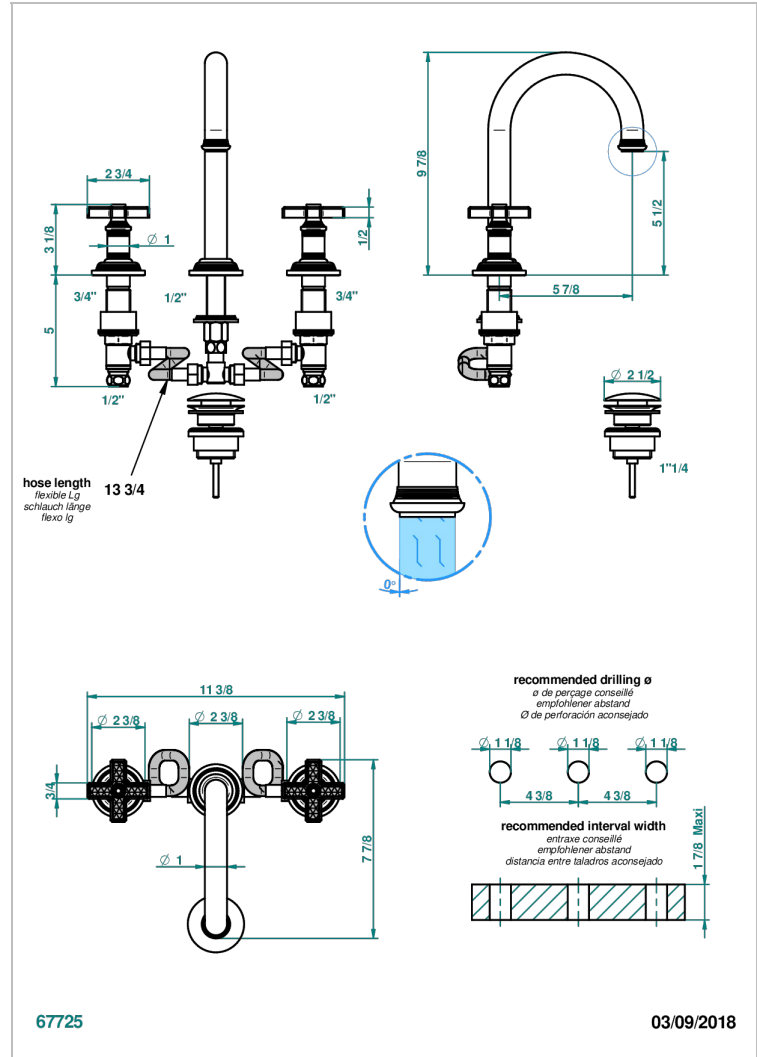

WEST COAST GUILLOCHE LIN

U9C-152/W

Mélangeur de lavabo 3 trous avec vidage, bec haut- certifié WRAS

THG[®]
PARIS

CARACTÉRISTIQUES

- WRAS : 240402020

CERTIFICATIONS

FINITIONS DISPONIBLES