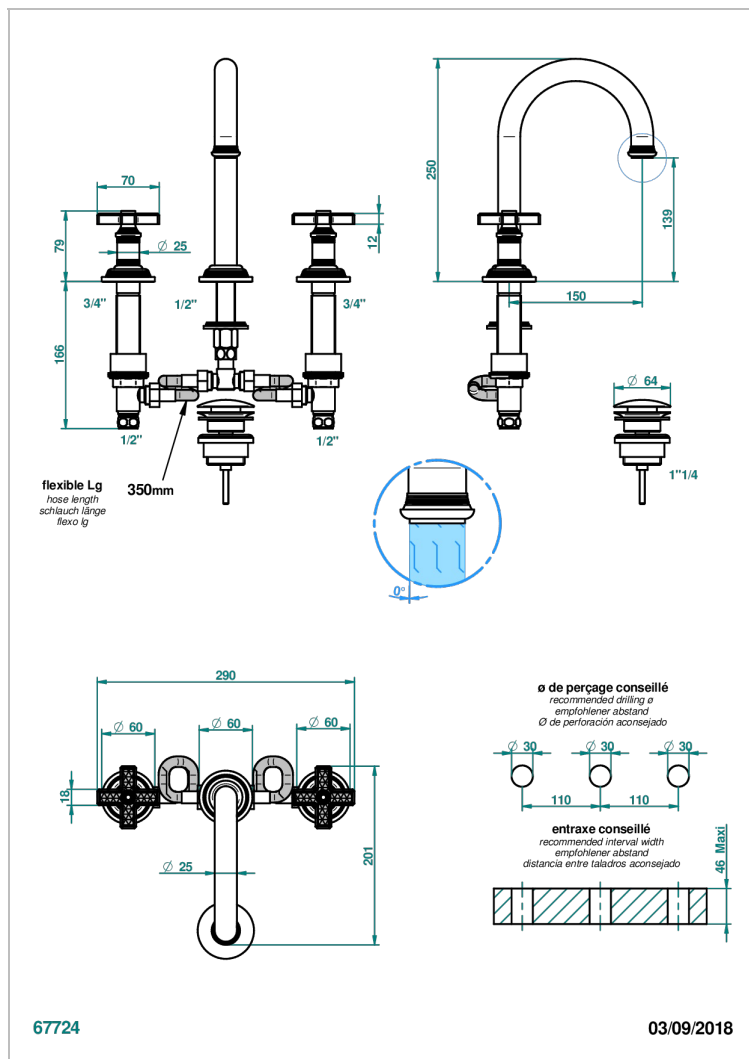

WEST COAST GUILLOCHE LIN

U9C-152M/W

THG[®]
PARIS

Mélangeur de lavabo 3 trous avec vidage, bec haut, serrage marbre - certifié WRAS

CARACTÉRISTIQUES

- WRAS : 240402020

CERTIFICATIONS

FINITIONS DISPONIBLES