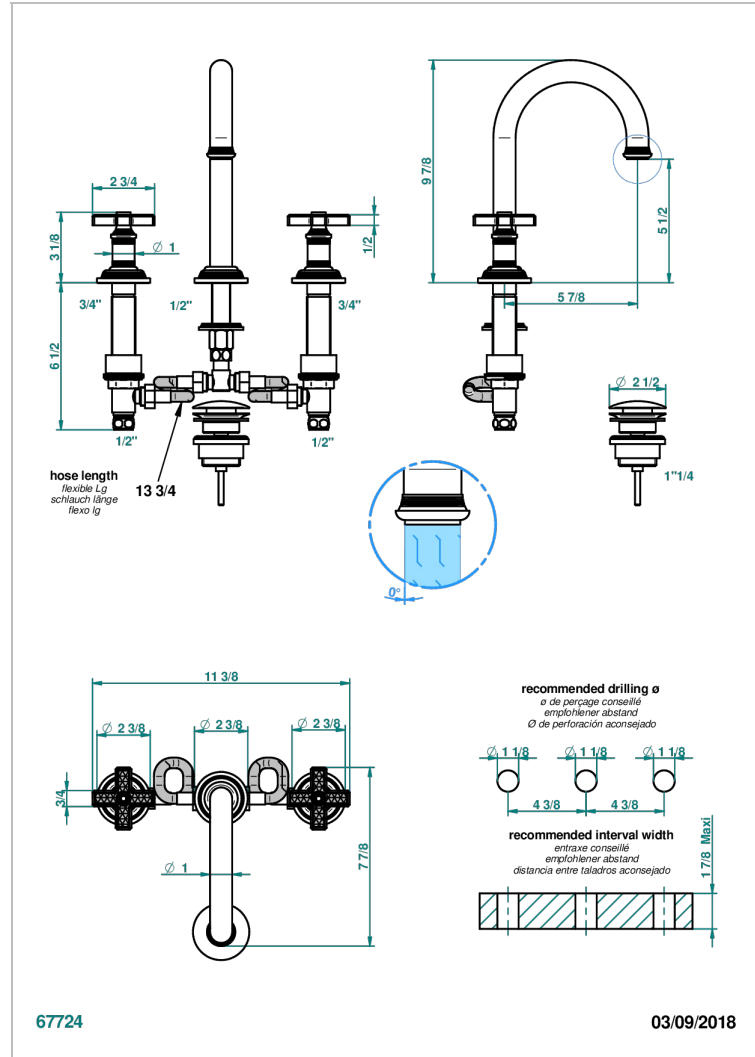

# WEST COAST GUILLOCHE LIN

U9C-152M/W

THG<sup>®</sup>  
PARIS

Mélangeur de lavabo 3 trous avec vidage, bec haut, serrage marbre - certifié WRAS

## CARACTÉRISTIQUES

- WRAS : 240402020