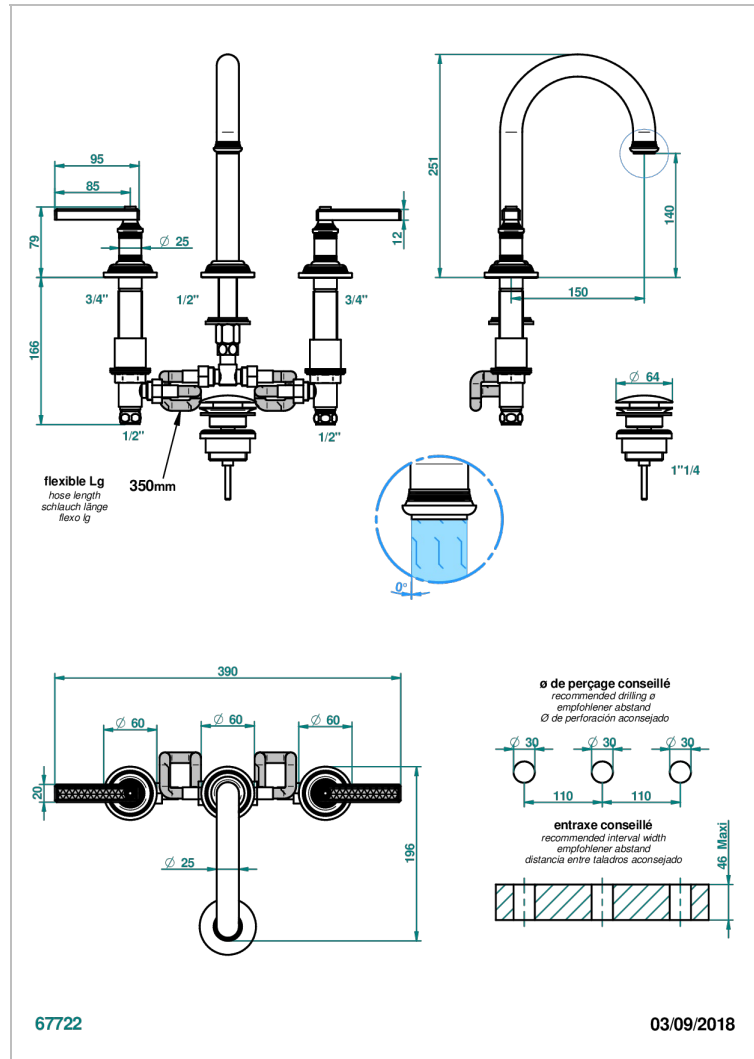

# WEST COAST GUILLOCHE LIN A MANETTES

U9D-152M/W

Mélangeur de lavabo 3 trous avec vidage, bec haut, serrage marbre - certifié WRAS