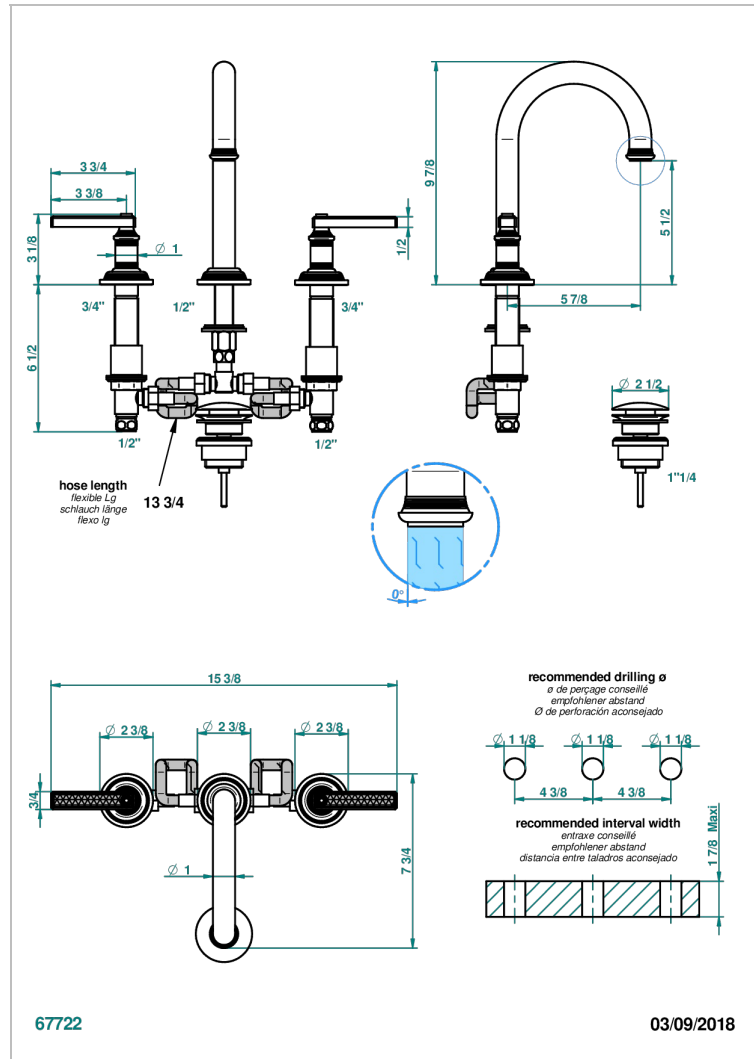

WEST COAST GUILLOCHE LIN A MANETTES

U9D-152M/W

THG
PARIS

Mélangeur de lavabo 3 trous avec vidage, bec haut, serrage marbre - certifié WRAS

CARACTÉRISTIQUES

- WRAS : 240402020

CERTIFICATIONS

FINITIONS DISPONIBLES