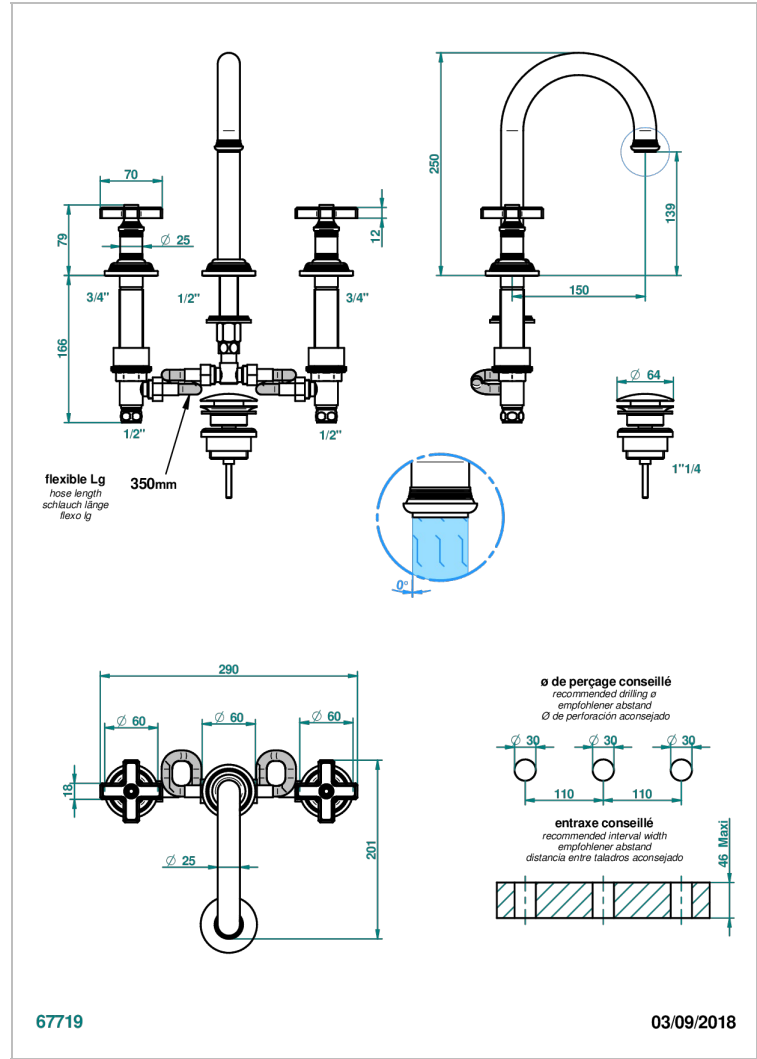

## CHARACTERISTIC

- WRAS : 240402020