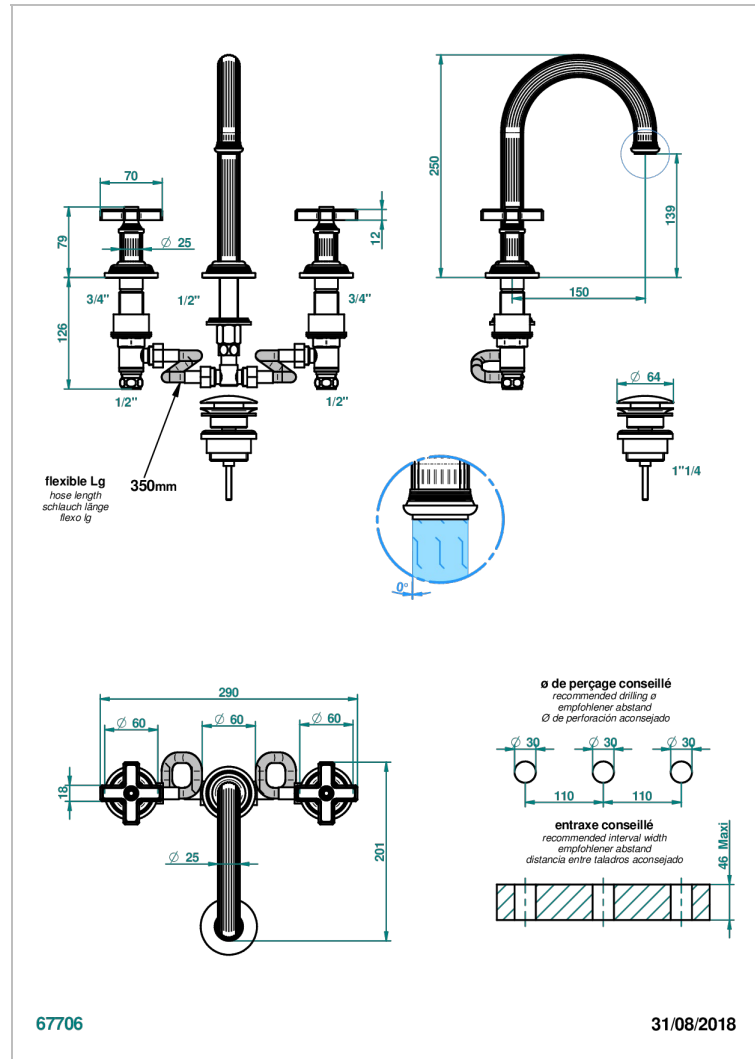

# GRAND CENTRAL ONYX NOIR

U9M-152/W

Mélangeur de lavabo 3 trous avec vidage, bec haut- certifié WRAS

THG<sup>®</sup>  
PARIS