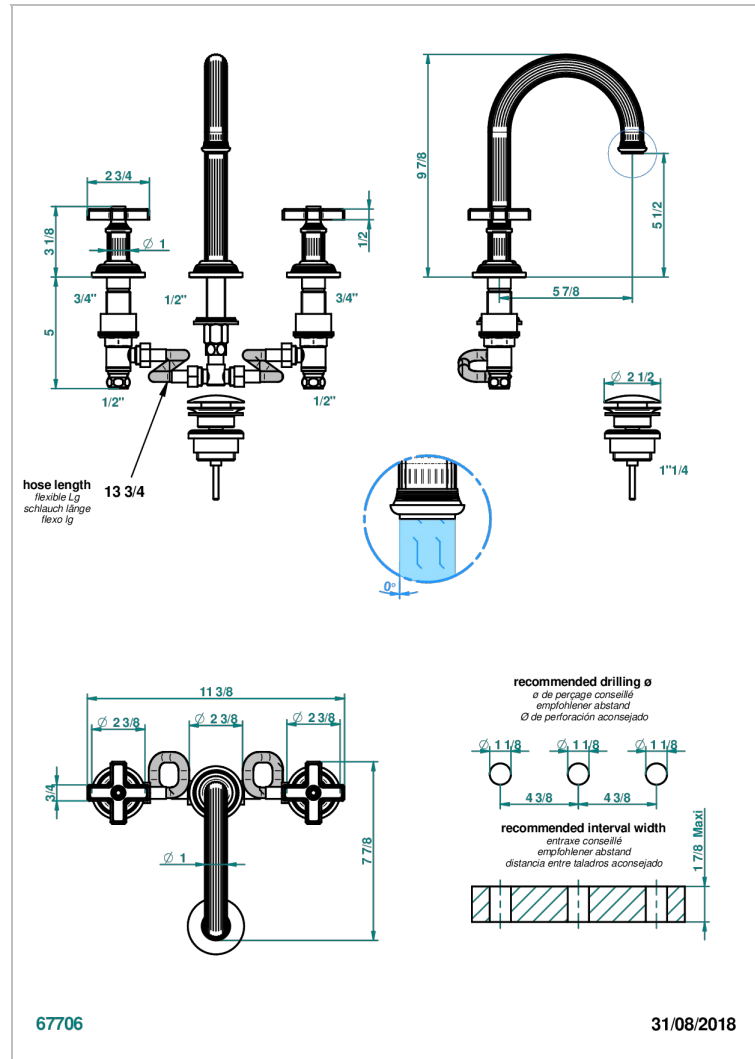

GRAND CENTRAL ONYX NOIR

U9M-152/W

Mélangeur de lavabo 3 trous avec vidage, bec haut- certifié WRAS

THG[®]
PARIS

CARACTÉRISTIQUES

- WRAS : 240402020

CERTIFICATIONS

FINITIONS DISPONIBLES