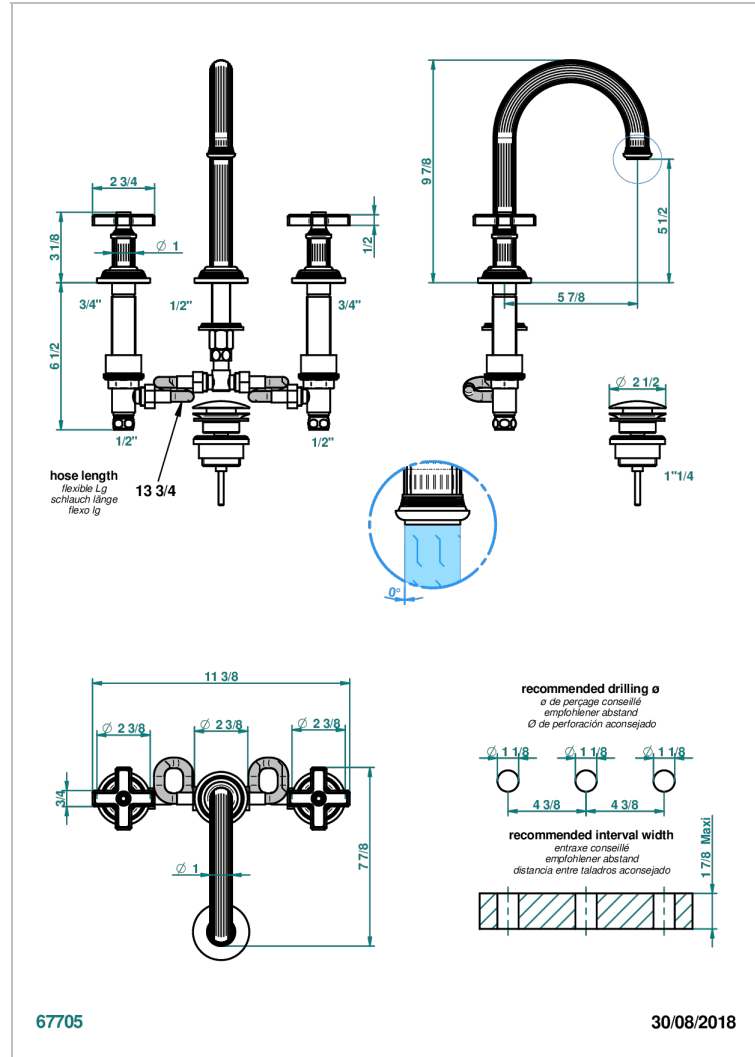

# GRAND CENTRAL ONYX NOIR

U9M-152M/W

Mélangeur de lavabo 3 trous avec vidage, bec haut, serrage marbre - certifié WRAS

THG<sup>®</sup>  
PARIS