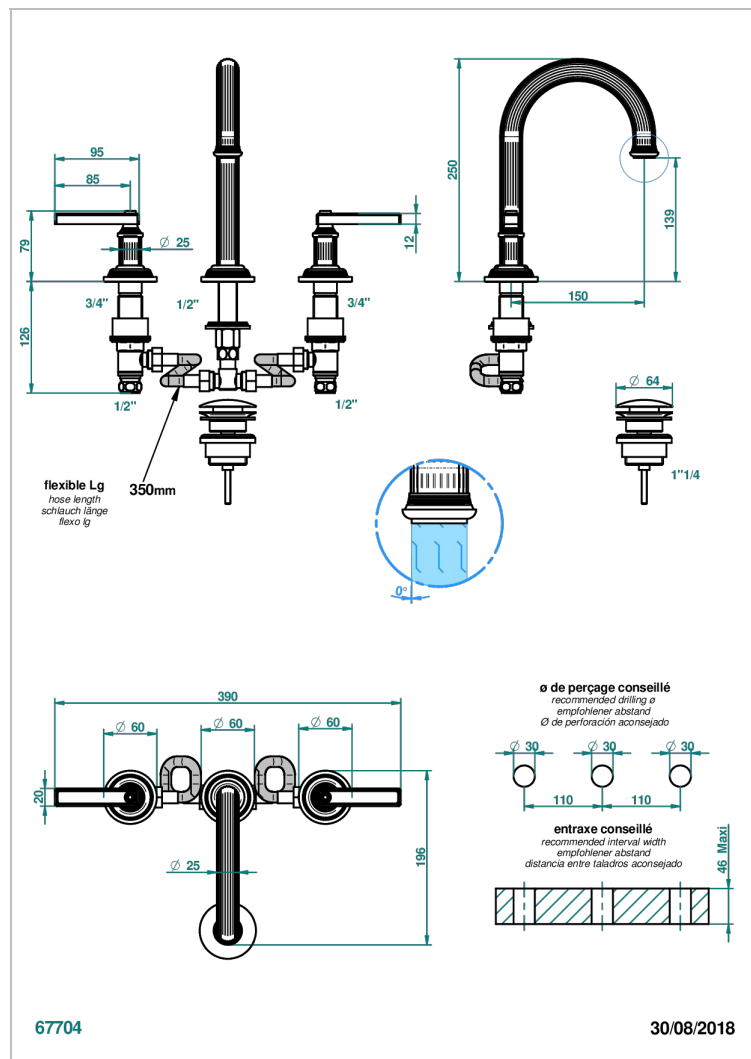

GRAND CENTRAL ONYX NOIR A MANETTES

U9N-152/W

Mélangeur de lavabo 3 trous avec vidage, bec haut- certifié WRAS

CARACTÉRISTIQUES

- WRAS : 240402020

CERTIFICATIONS

FINITIONS DISPONIBLES

Bronze clair - D01
Chromé - A02
Chromé mat - C02
Doré brillant - F01
Doré mat - F07
Laiton fumé naturel - A13