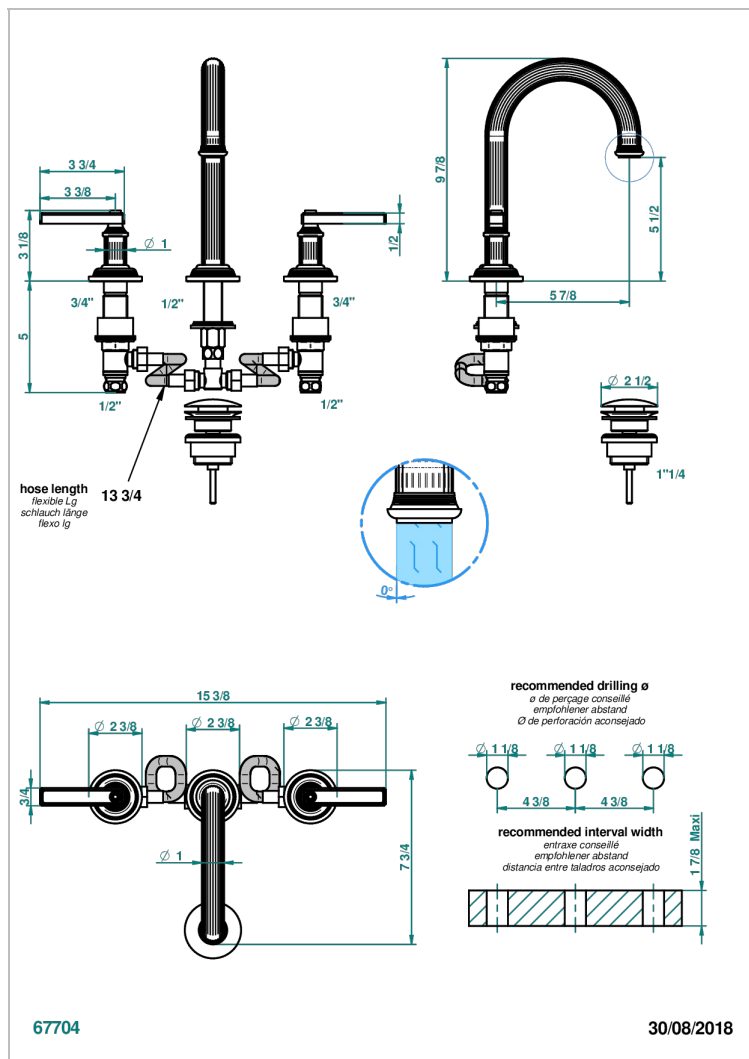

GRAND CENTRAL ONYX NOIR A MANETTES

THG
PARIS

U9N-152/W

Mélangeur de lavabo 3 trous avec vidage, bec haut- certifié WRAS

CARACTÉRISTIQUES

- WRAS : 240402020

CERTIFICATIONS

FINITIONS DISPONIBLES