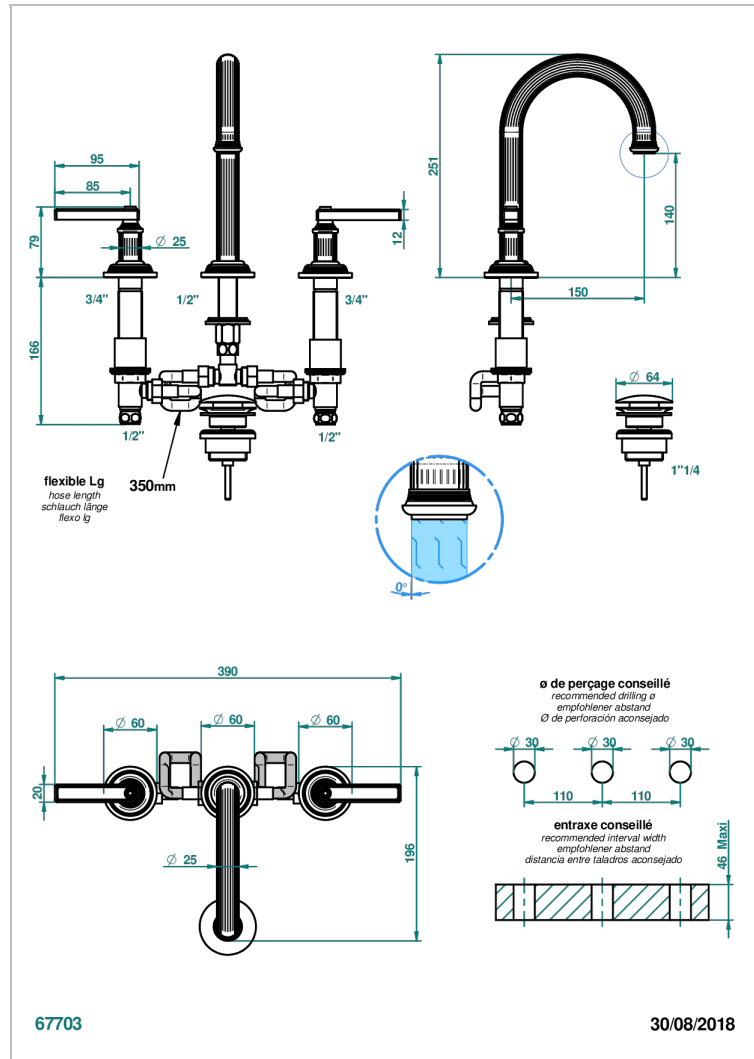

GRAND CENTRAL ONYX NOIR A MANETTES

U9N-152M/W

Mélangeur de lavabo 3 trous avec vidage, bec haut, serrage marbre - certifié WRAS

CARACTÉRISTIQUES

- WRAS : 240402020

CERTIFICATIONS

FINITIONS DISPONIBLES

Bronze clair - D01
Chromé - A02
Chromé mat - C02
Doré brillant - F01
Doré mat - F07
Laiton fumé naturel - A13

Nickel brillant - B01
Nickel mat - C01
Noir mat céramique - D30
Or pâle - F30
Or pâle mat - F31
Pvd blush - H62

Pvd blush mat - H60
Pvd couleur bronze brown - F33
Pvd couleur bronze brown - mat - F34
Pvd couleur doré - H52
Pvd couleur doré mat - H53
Pvd couleur laiton - H49