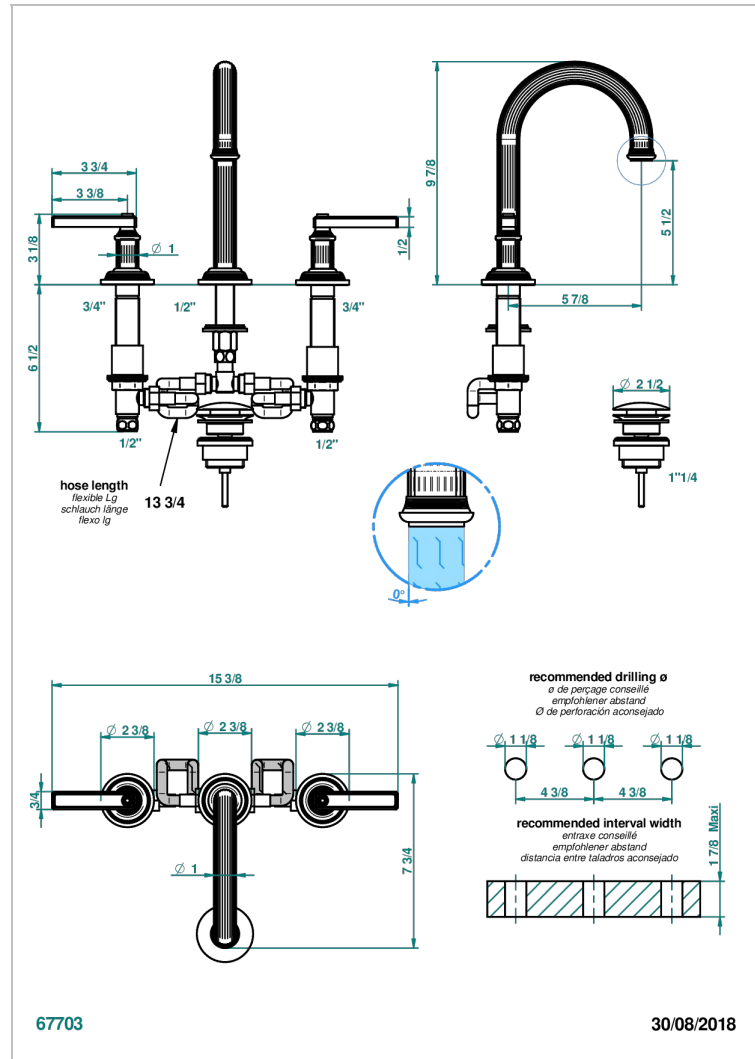

# GRAND CENTRAL ONYX NOIR A MANETTES

U9N-152M/W

Mélangeur de lavabo 3 trous avec vidage, bec haut, serrage marbre - certifié WRAS

## CARACTÉRISTIQUES

- WRAS : 240402020