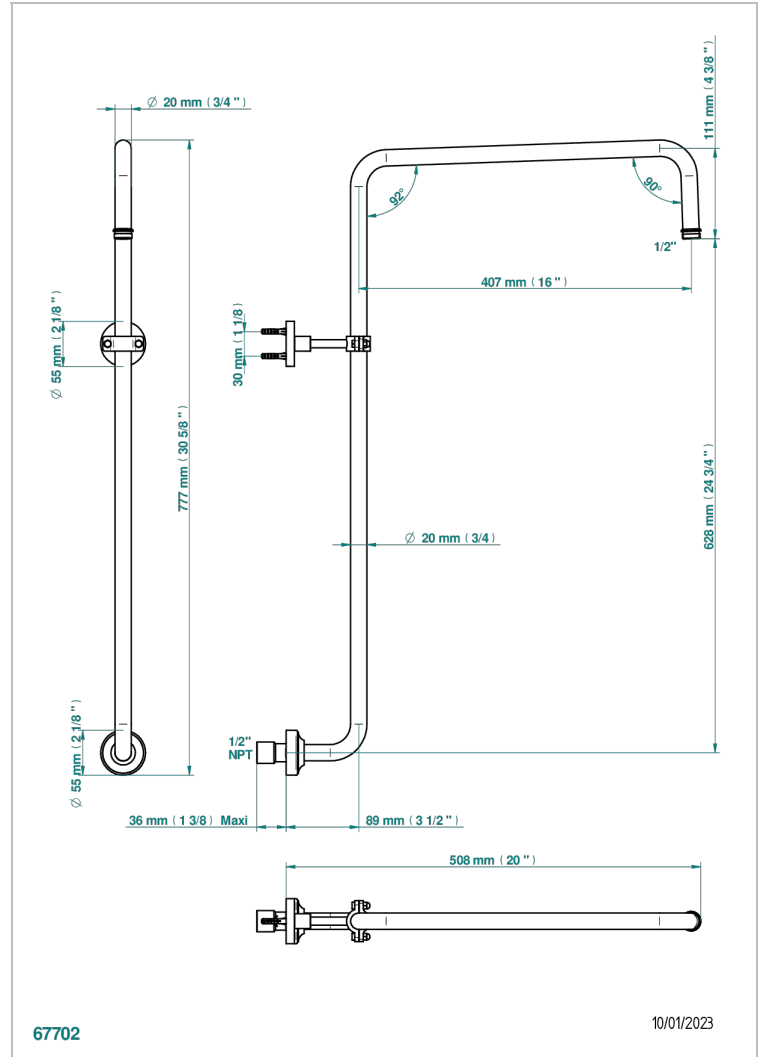

# NEW PARADISE

U5P-83/US

Bras courbé pour pomme de douche 1/2" standard américain

THG<sup>®</sup>  
PARIS

## CARACTÉRISTIQUES

- New Paradise
- Bras courbé pour pomme de douche 1/2" standard américain

## FINITIONS DISPONIBLES

Bronze clair - D01  
Chromé - A02  
Chromé mat - C02  
Doré brillant - F01  
Doré mat - F07  
Nickel brillant - B01

Nickel mat - C01  
Noir mat céramique - D30  
Or pâle mat - F31  
Pvd blush - H62  
Pvd blush mat - H60  
Pvd couleur bronze brown - F33