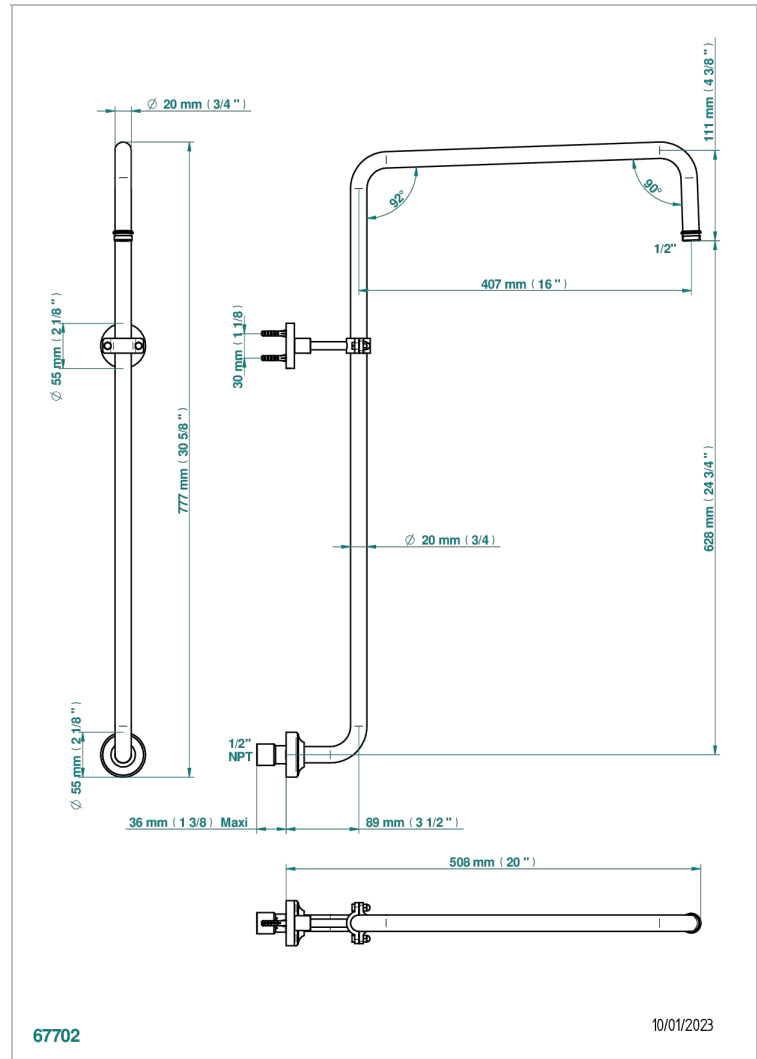

LE 11

U2A-83/US

Bras courbé pour pomme de douche 1/2" standard américain

67702

10/01/2023

CARACTÉRISTIQUES

- Le 11
- Bras courbé pour pomme de douche 1/2" standard américain

FINITIONS DISPONIBLES

Bronze clair - D01
Chromé - A02
Chromé / doré - G02
Chromé mat - C02
Doré brillant - F01
Doré mat - F07

Nickel brillant - B01
Nickel mat - C01
Noir mat céramique - D30
Or pâle - F30
Or pâle mat - F31
Pvd blush - H62