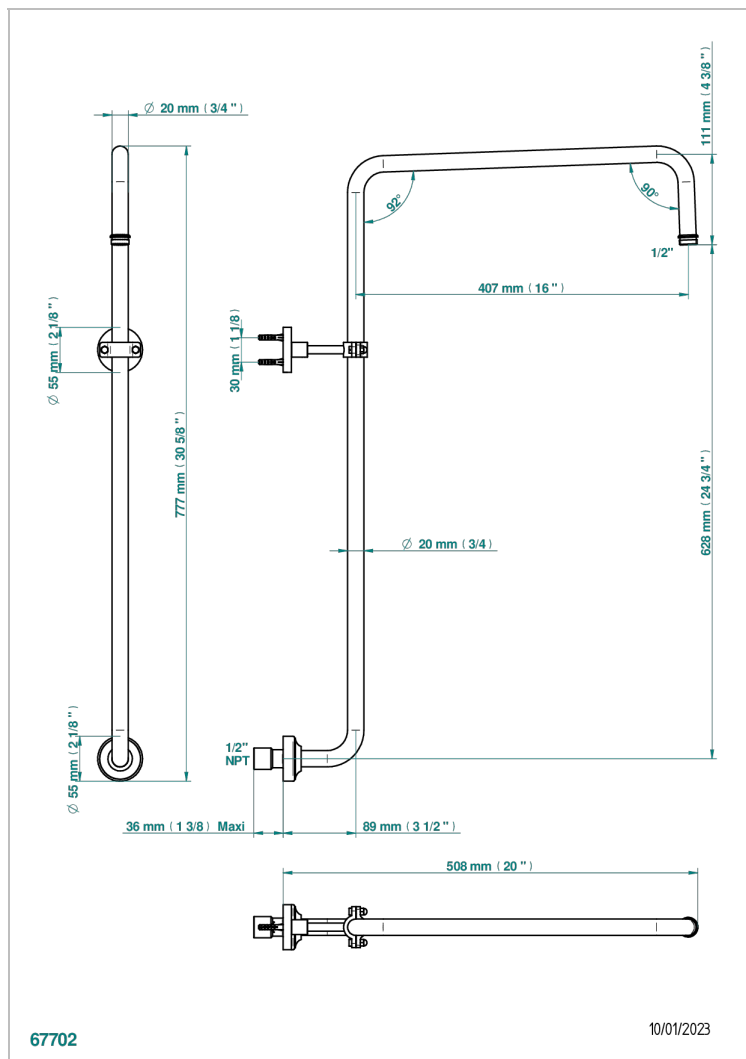

POMME CRISTAL LUSTROSO DORADO

A46-83/US

THG[®]
PARIS

Bras courbé pour pomme de douche 1/2" standard américain

CARACTERÍSTICAS

- Pomme cristal lustroso dorado
- Bras courbé pour pomme de douche 1/2" standard américain

ACABADOS DISPONIBLES

Bronce claro - D01
Cerámica negra mate - D30
Cobre viejo mate - H07
Cromo - A02
Cromo / dorado - G02
Cromo mate - C02

Dorado - F01
Dorado mate - F07
Dorado pálido - F30
Dorado pálido mate (sin barniz) - F31
Níquel - B01
Níquel mate - C01