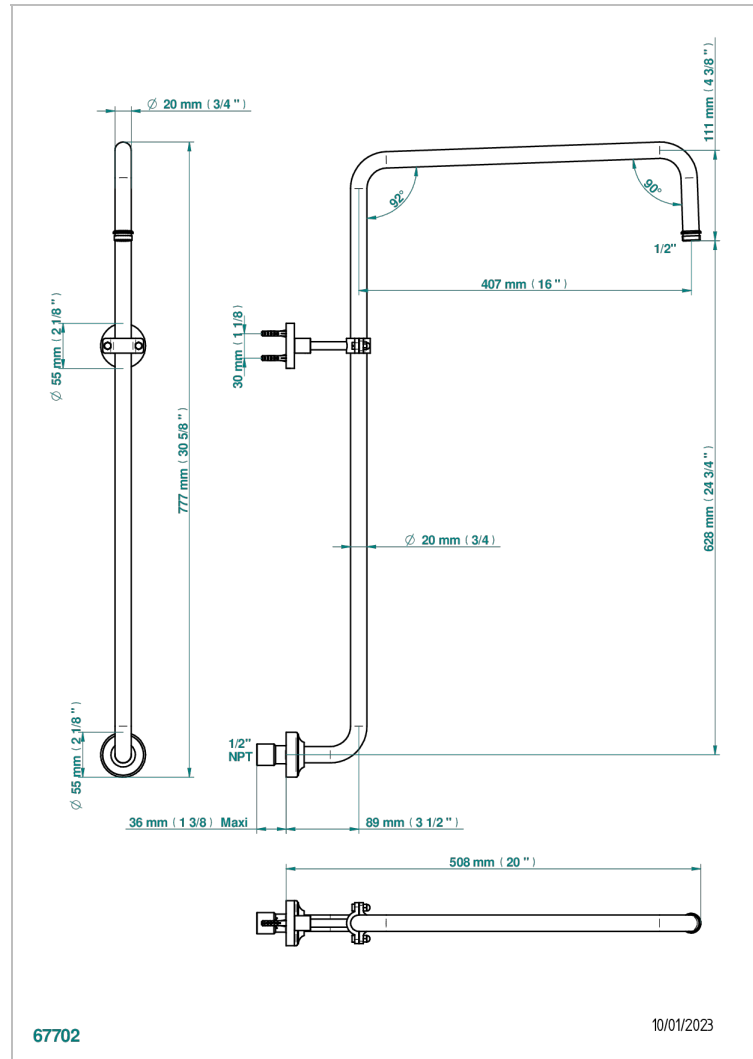

BAMBOU CRISTAL NOIR

A33-83/US

Bras courbé pour pomme de douche 1/2" standard américain

THG[®]
PARIS

67702

10/01/2023

CARACTÉRISTIQUES

- Bambou Cristal noir
- Bras courbé pour pomme de douche 1/2" standard américain

FINITIONS DISPONIBLES

Bronze clair - D01
Chromé - A02
Chromé / doré - G02
Chromé mat - C02
Doré brillant - F01
Doré mat - F07

Nickel brillant - B01
Nickel mat - C01
Noir mat céramique - D30
Or pâle - F30
Or pâle mat - F31
Pvd blush - H62