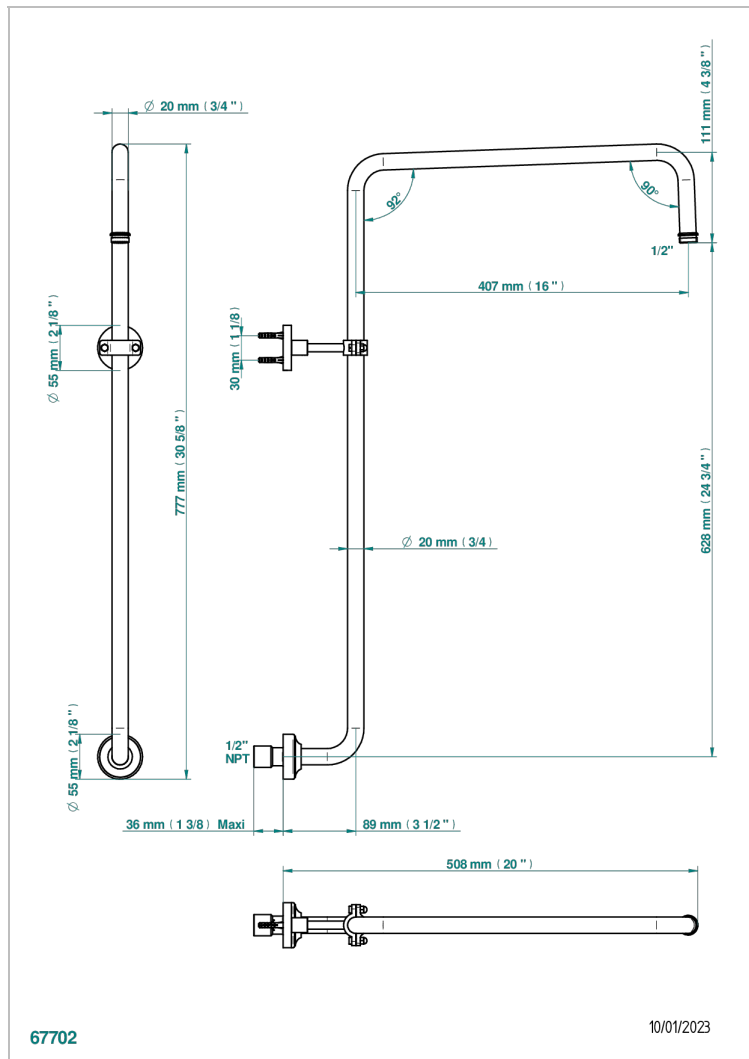

BAMBOU CRISTAL NEGRO

A33-83/US

Bras courbé pour pomme de douche 1/2" standard américain

THG[®]
PARIS

67702

10/01/2023

CARACTERÍSTICAS

- Bambou cristal negro
- Bras courbé pour pomme de douche 1/2" standard américain

ACABADOS DISPONIBLES

Bronce claro - D01
Cerámica negra mate - D30
Cobre viejo mate - H07
Cromo - A02
Cromo / dorado - G02
Cromo mate - C02

Dorado - F01
Dorado mate - F07
Dorado pálido - F30
Dorado pálido mate (sin barniz) - F31
Níquel - B01
Níquel mate - C01

Níquel viejo - H28
Pvd blush - H62
Pvd blush mate - H60
Pvd color latón - H49
Pvd color latón mate - H50
Pvd color níquel - H55

Pvd color níquel mate - H56
Pvd color oro - H52
Pvd color oro mate - H53
Pvd grafito - H64
Pvd grafito mate - H65
Pvd marrón bronce - F33

Pvd marrón bronce mate - F34
Pvd umber - H66
Pvd umber mate - H67