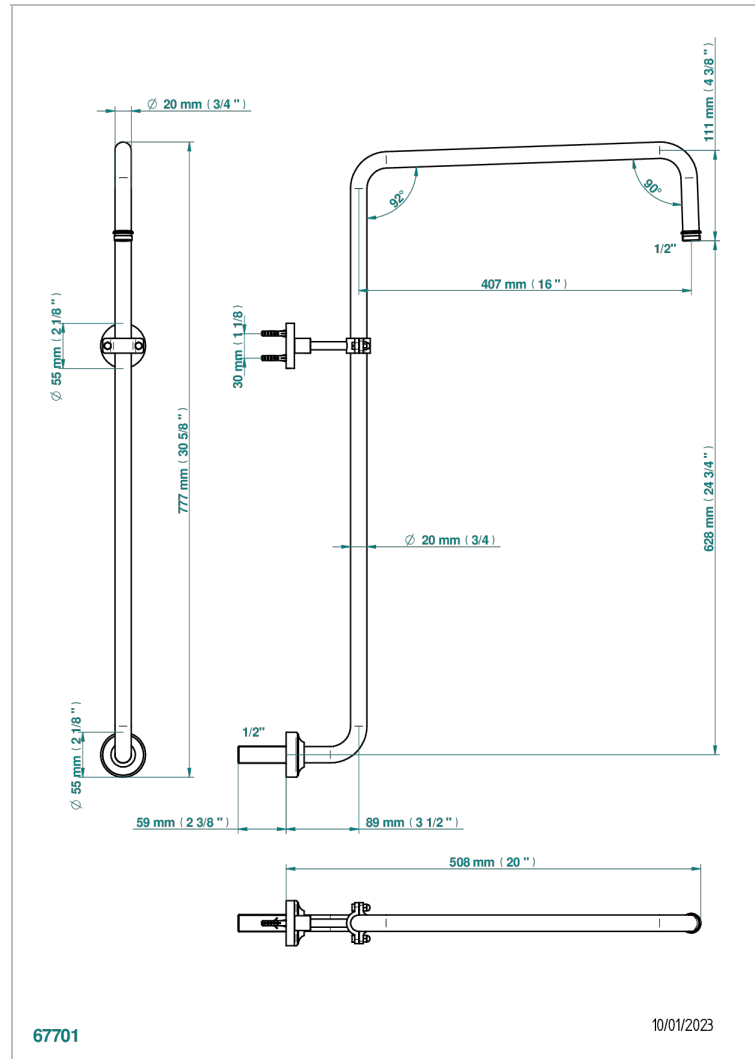

# ESTRELA INCRUSTACION METALICA

U3L-83

Curved shower arm 1/2"

THG<sup>®</sup>  
PARIS

## CARACTERÍSTICAS

- Estrela incrustación metálica
- Curved shower arm 1/2"