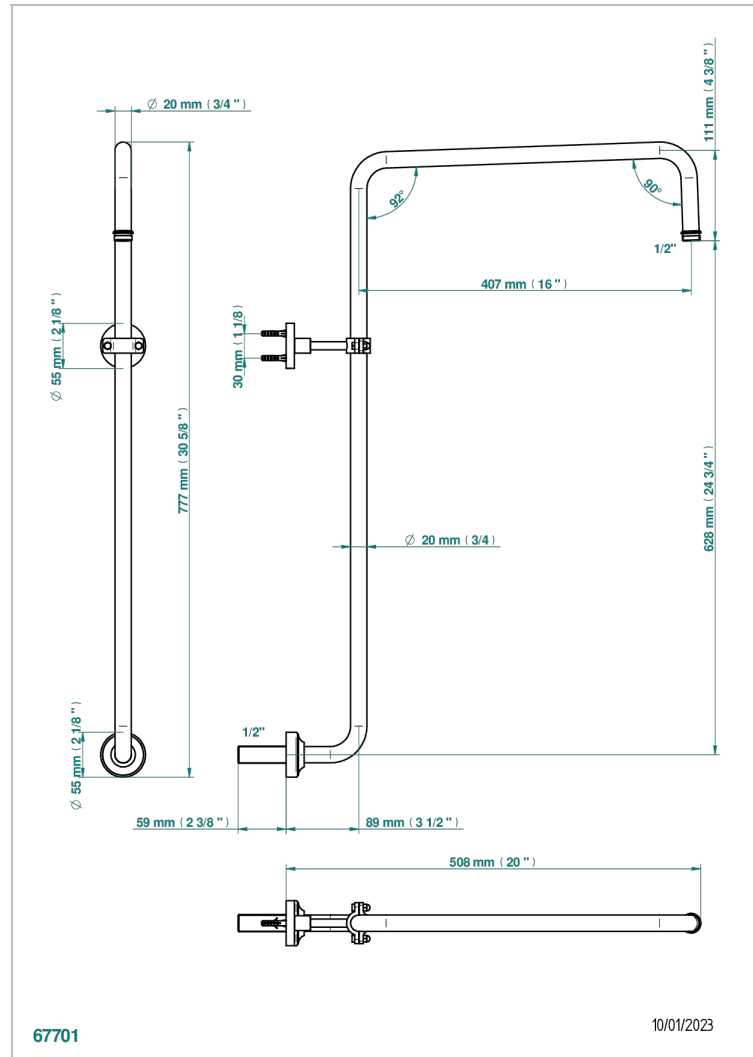

ESTRELA CON MANETAS

U3K-83

Curved shower arm 1/2"

THG[®]
PARIS

CARACTERÍSTICAS

- Estrela con manetas
- Curved shower arm 1/2"

ACABADOS DISPONIBLES

Cerámica negra mate - D30
Cromo - A02
Cromo mate - C02
Dorado - F01
Dorado mate - F07
Dorado pálido - F30

Dorado pálido mate (sin barniz) - F31
Natural smoked Brass - A13
Níquel - B01
Níquel mate - C01
Níquel viejo - H28
Polished chrome with gold inlay - GA1

Pvd blush - H62
Pvd blush mate - H60
Pvd color latón - H49
Pvd color latón mate - H50
Pvd color níquel - H55
Pvd color níquel mate - H56

Pvd color oro - H52
Pvd color oro mate - H53
Pvd grafito - H64
Pvd grafito mate - H65
Pvd marrón bronce - F33
Pvd marrón bronce mate - F34

Pvd umber - H66
Pvd umber mate - H67