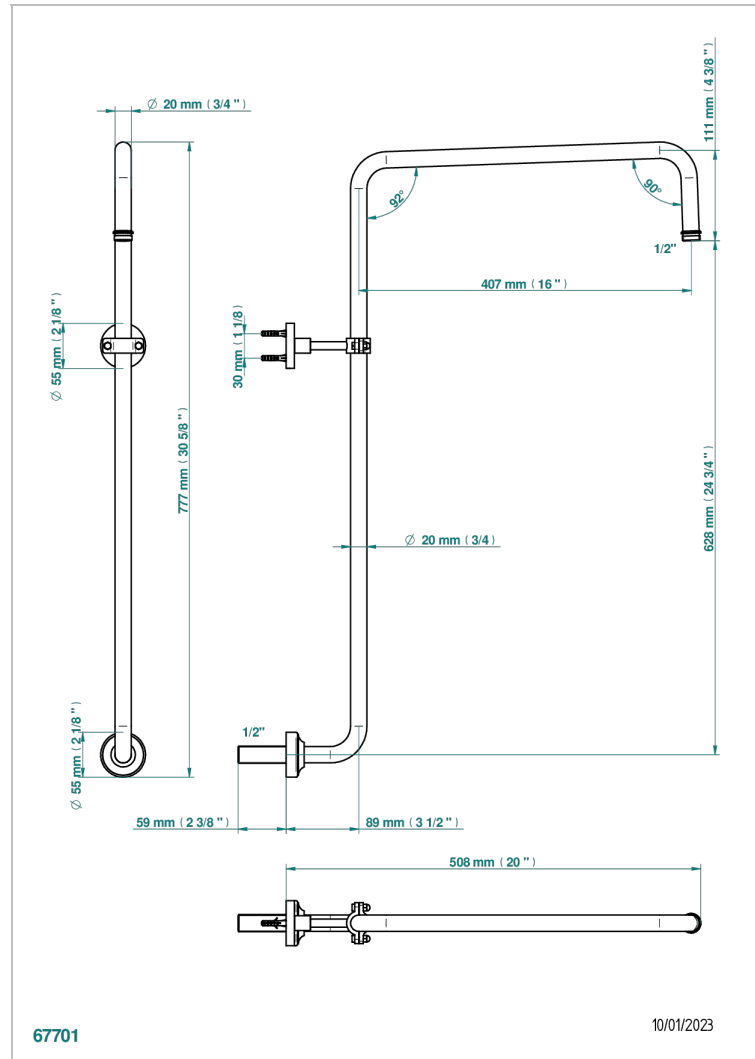

# LE 11

U2A-83

Curved shower arm 1/2"

## CARACTERÍSTICAS

- Le 11
- Curved shower arm 1/2"

## ACABADOS DISPONIBLES

Bronce claro - D01  
Cerámica negra mate - D30  
Cobre viejo mate - H07  
Cromo - A02  
Cromo / dorado - G02  
Cromo mate - C02

Dorado - F01  
Dorado mate - F07  
Dorado pálido - F30  
Dorado pálido mate (sin barniz) - F31  
Níquel - B01  
Níquel mate - C01

Pvd marrón bronce mate - F34  
Pvd umber - H66  
Pvd umber mate - H67