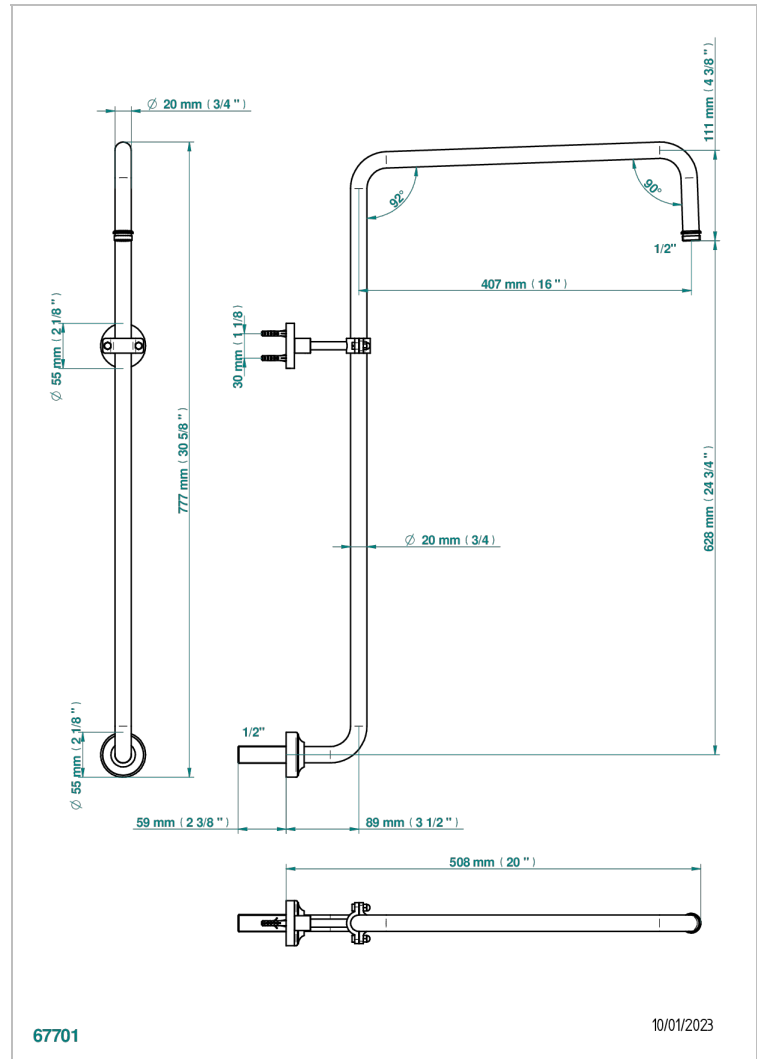

NANO CON MANETAS

G5B-83

Curved shower arm 1/2"

THG[®]
PARIS

67701

10/01/2023

CARACTERÍSTICAS

- Nano con manetas
- Curved shower arm 1/2"

ACABADOS DISPONIBLES

Cerámica negra mate - D30
Cromo - A02
Cromo / dorado - G02
Cromo mate - C02
Dorado - F01
Dorado mate - F07

Dorado pálido - F30
Dorado pálido mate (sin barniz) - F31
Níquel - B01
Níquel mate - C01
Níquel viejo - H28