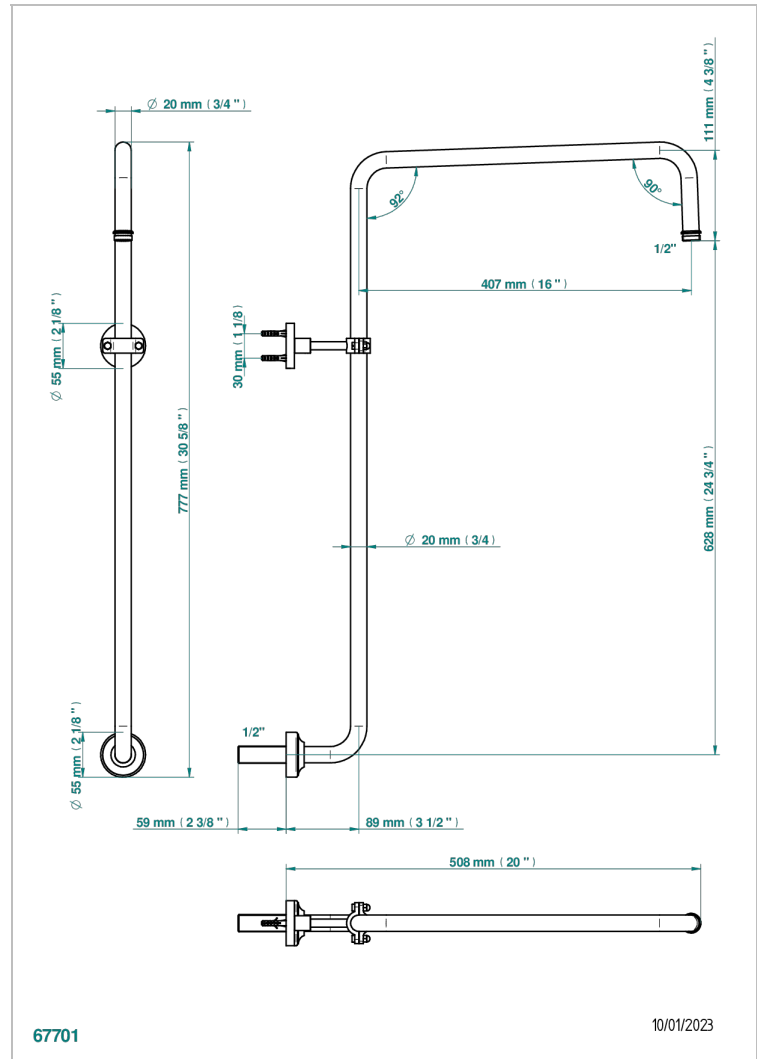

SPIRIT CON MANETAS

G58-83

Curved shower arm 1/2"

THG[®]
PARIS

67701

10/01/2023

CARACTERÍSTICAS

- Spirit con manetas
- Curved shower arm 1/2"

Níquel mate - C01
Níquel viejo - H28
Pvd blush - H62
Pvd blush mate - H60
Pvd color latón - H49
Pvd color latón mate - H50

Pvd color níquel - H55
Pvd color níquel mate - H56
Pvd color oro - H52
Pvd color oro mate - H53
Pvd grafito - H64
Pvd grafito mate - H65

Pvd marrón bronce - F33
Pvd marrón bronce mate - F34
Pvd umber - H66
Pvd umber mate - H67