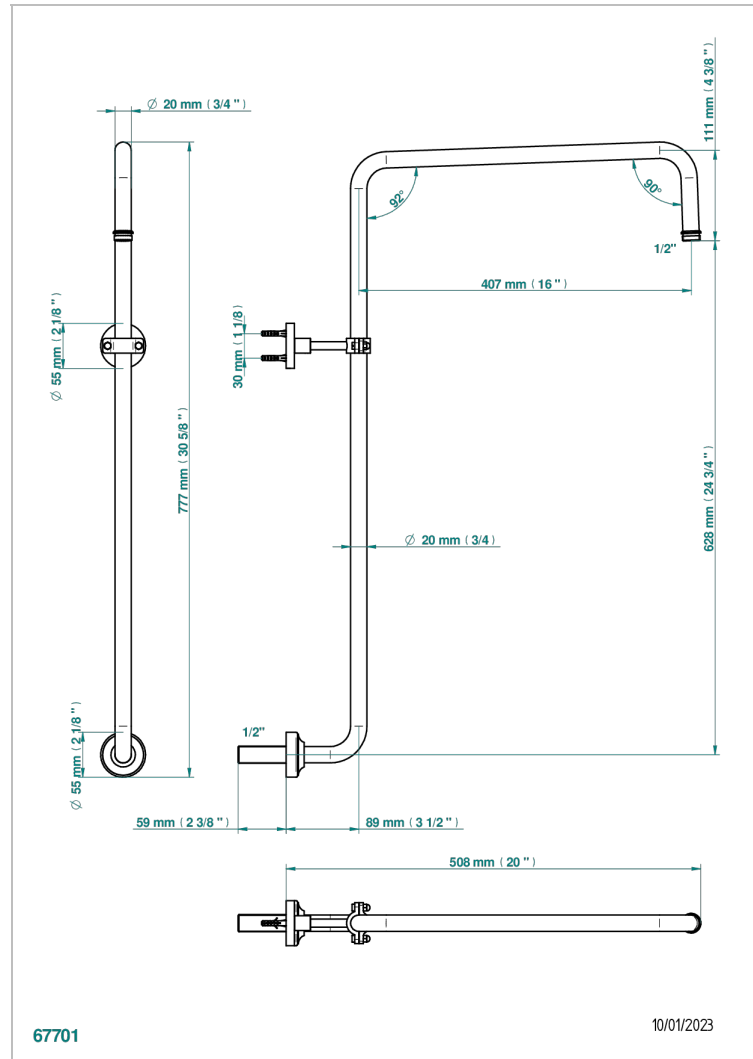

BAMBOU, KRISTALL KLAR

A35-83

Gebogener Brausearm für Kopfbrause 1/2"

THG[®]
PARIS

67701

10/01/2023

EIGENSCHAFTEN

- Bambou, Kristall klar
- Gebogener Brausearm für Kopfbrause 1/2"

VERFÜGBARE OBERFLÄCHEN

Altnickel - H28
Blassgold - F30
Blassgold matt unlackiert - F31
Bronze hell - D01
Chrom - A02
Chrom / gold - G02

Chrom matt - C02
Gold - F01
Gold matt - F07
Kupfer altrot matt lackiert - H07
Mattschwarz keramik - D30
Nickel matt - C01

Pvd umber - H66
Pvd umber matt - H67
Silbernickel - B01