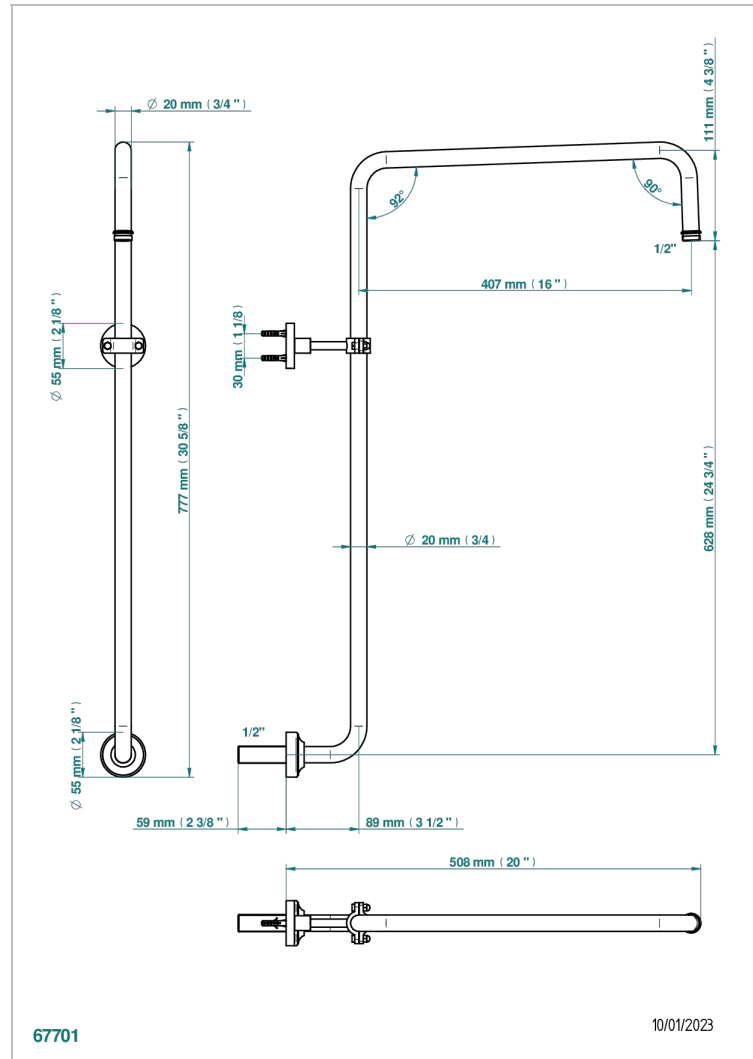

BAMBOU CRISTAL AMBAR

A34-83

Curved shower arm 1/2"

THG[®]
PARIS

67701

10/01/2023

CARACTERÍSTICAS

- Bambou cristal Ambar
- Curved shower arm 1/2"

ACABADOS DISPONIBLES

Bronce claro - D01
Cerámica negra mate - D30
Cobre viejo mate - H07
Cromo - A02
Cromo / dorado - G02
Cromo mate - C02

Dorado - F01
Dorado mate - F07
Dorado pálido - F30
Dorado pálido mate (sin barniz) - F31
Níquel - B01
Níquel mate - C01

Níquel viejo - H28
Pvd blush - H62
Pvd blush mate - H60
Pvd color latón - H49
Pvd color latón mate - H50
Pvd color níquel - H55

Pvd color níquel mate - H56
Pvd color oro - H52
Pvd color oro mate - H53
Pvd grafito - H64
Pvd grafito mate - H65
Pvd marrón bronce - F33

Pvd marrón bronce mate - F34
Pvd umber - H66
Pvd umber mate - H67