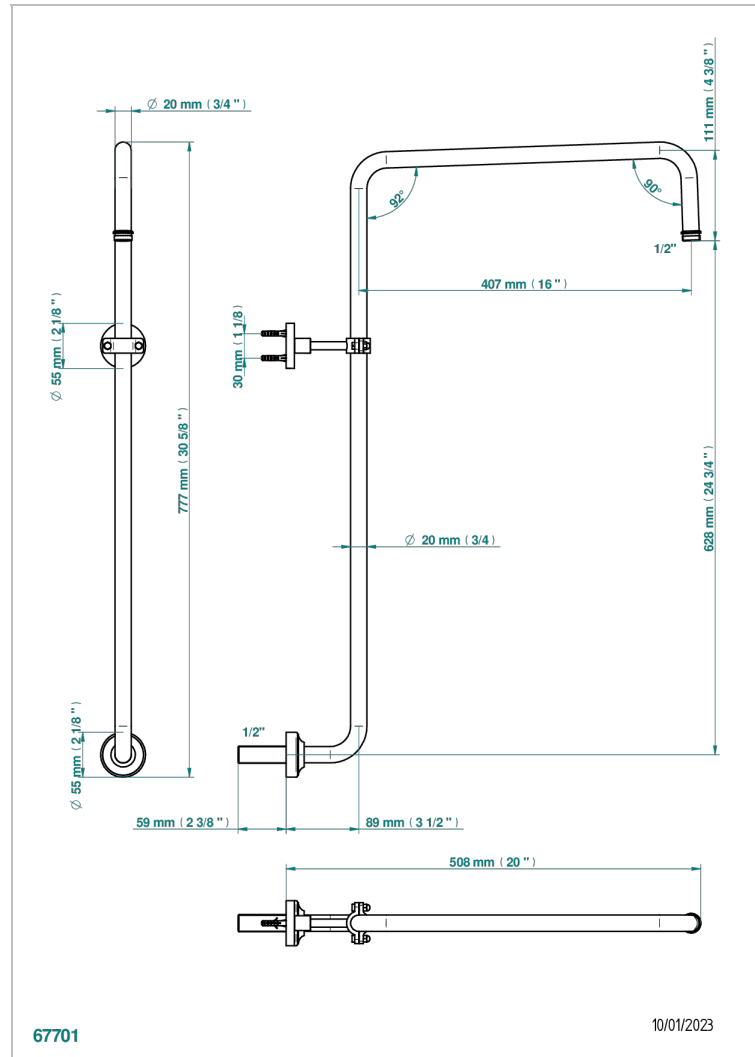

A34-83

Gebogener Brausearm für Kopfbrause 1/2"

67701

10/01/2023

EIGENSCHAFTEN

- Bambou, Kristall Bernstein
- Gebogener Brausearm für Kopfbrause 1/2"

VERFÜGBARE OBERFLÄCHEN

Altnickel - H28
Blassgold - F30
Blassgold matt unlackiert - F31
Bronze hell - D01
Chrom - A02
Chrom / gold - G02

Pvd graphite - H64
Pvd graphite matt - H65
Pvd messing - H49
Pvd messing matt - H50
Pvd nickel - H55
Pvd nickel matt - H56

Pvd umber - H66
Pvd umber matt - H67
Silbernichel - B01