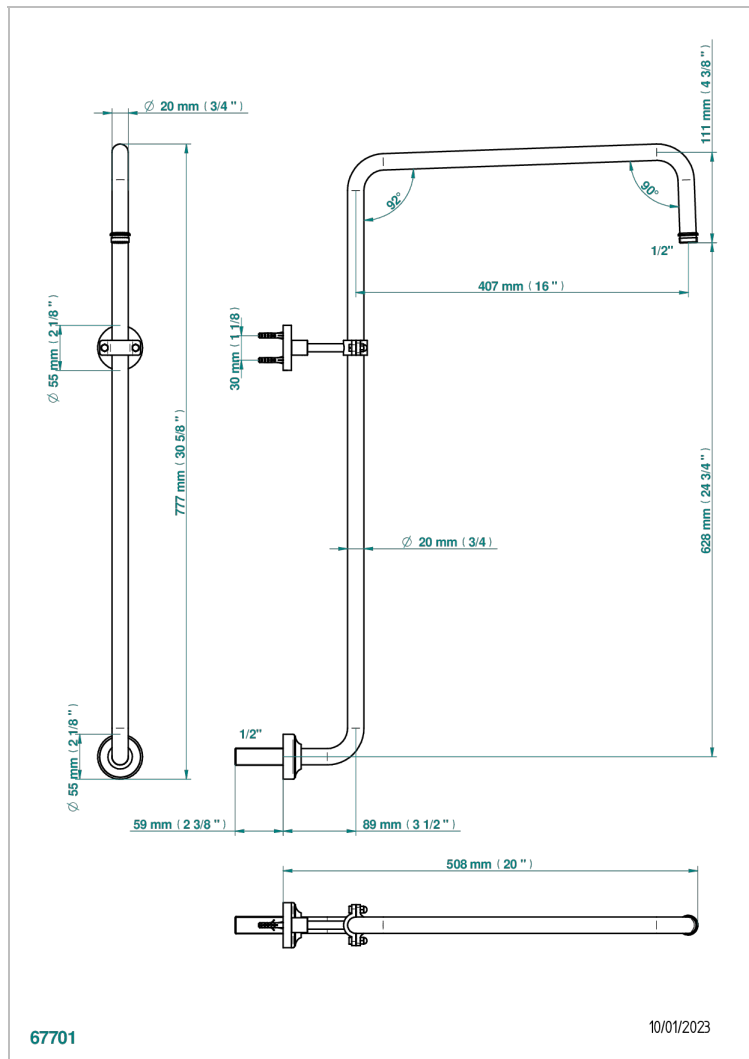

# BAMBOU CRISTAL NOIR

A33-83

Bras courbé pour pomme de douche 1/2"

THG<sup>®</sup>  
PARIS

67701

10/01/2023

## CARACTÉRISTIQUES

- Bambou Cristal noir
- Bras courbé pour pomme de douche 1/2"

## FINITIONS DISPONIBLES

Bronze clair - D01  
Chromé - A02  
Chromé / doré - G02  
Chromé mat - C02  
Doré brillant - F01  
Doré mat - F07

Nickel brillant - B01  
Nickel mat - C01  
Noir mat céramique - D30  
Or pâle - F30  
Or pâle mat - F31  
Pvd blush - H62