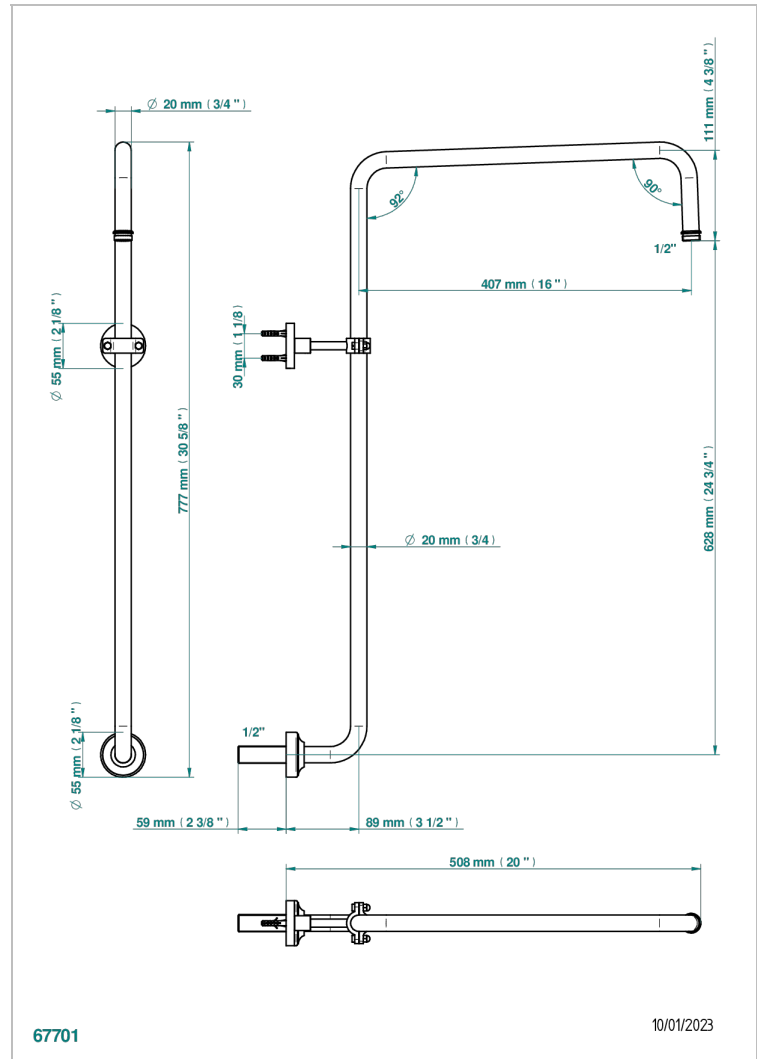

BAMBOU CRISTAL NEGRO

A33-83

Curved shower arm 1/2"

THG[®]
PARIS

CARACTERÍSTICAS

- Bambou cristal negro
- Curved shower arm 1/2"

ACABADOS DISPONIBLES

Bronce claro - D01
Cerámica negra mate - D30
Cobre viejo mate - H07
Cromo - A02
Cromo / dorado - G02
Cromo mate - C02

Dorado - F01
Dorado mate - F07
Dorado pálido - F30
Dorado pálido mate (sin barniz) - F31
Níquel - B01
Níquel mate - C01

Níquel viejo - H28
Pvd blush - H62
Pvd blush mate - H60
Pvd color latón - H49
Pvd color latón mate - H50
Pvd color níquel - H55

Pvd color níquel mate - H56
Pvd color oro - H52
Pvd color oro mate - H53
Pvd grafito - H64
Pvd grafito mate - H65
Pvd marrón bronce - F33

Pvd marrón bronce mate - F34
Pvd umber - H66
Pvd umber mate - H67