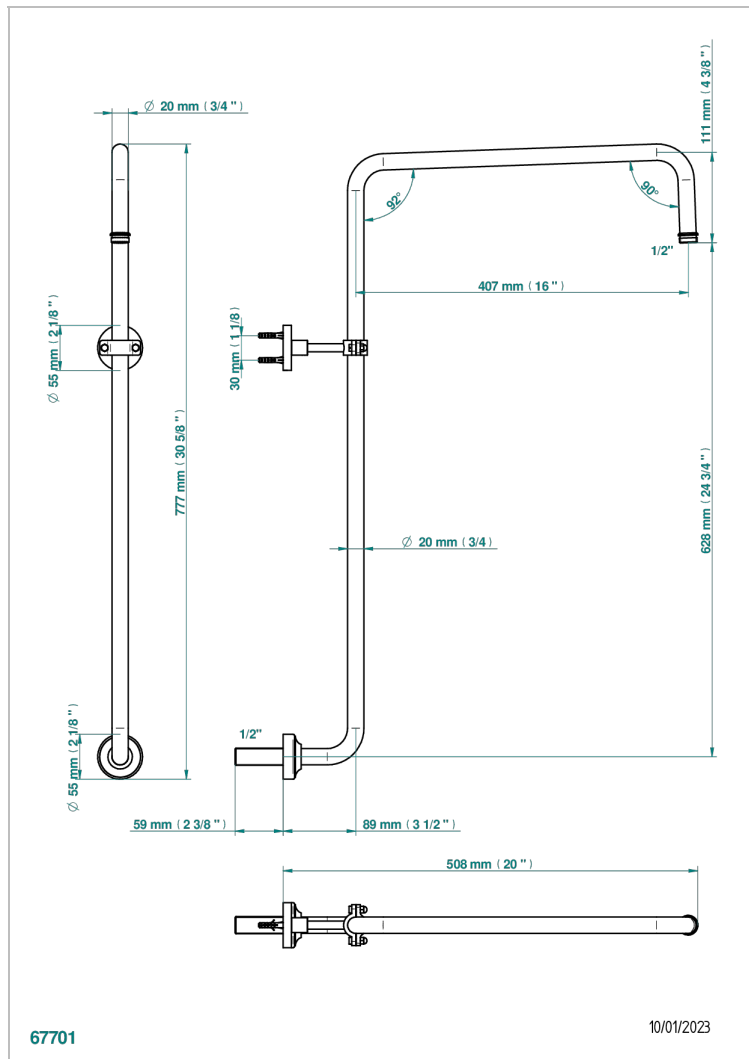

# BAMBOU, KRISTALL SCHWARZ

A33-83

Gebogener Brausearm für Kopfbrause 1/2"

## EIGENSCHAFTEN

- Bambou, Kristall schwarz
- Gebogener Brausearm für Kopfbrause 1/2"

## VERFÜGBARE OBERFLÄCHEN

Altnickel - H28  
Blassgold - F30  
Blassgold matt unlackiert - F31  
Bronze hell - D01  
Chrom - A02  
Chrom / gold - G02

Chrom matt - C02  
Gold - F01  
Gold matt - F07  
Kupfer altrot matt lackiert - H07  
Mattschwarz keramik - D30  
Nickel matt - C01