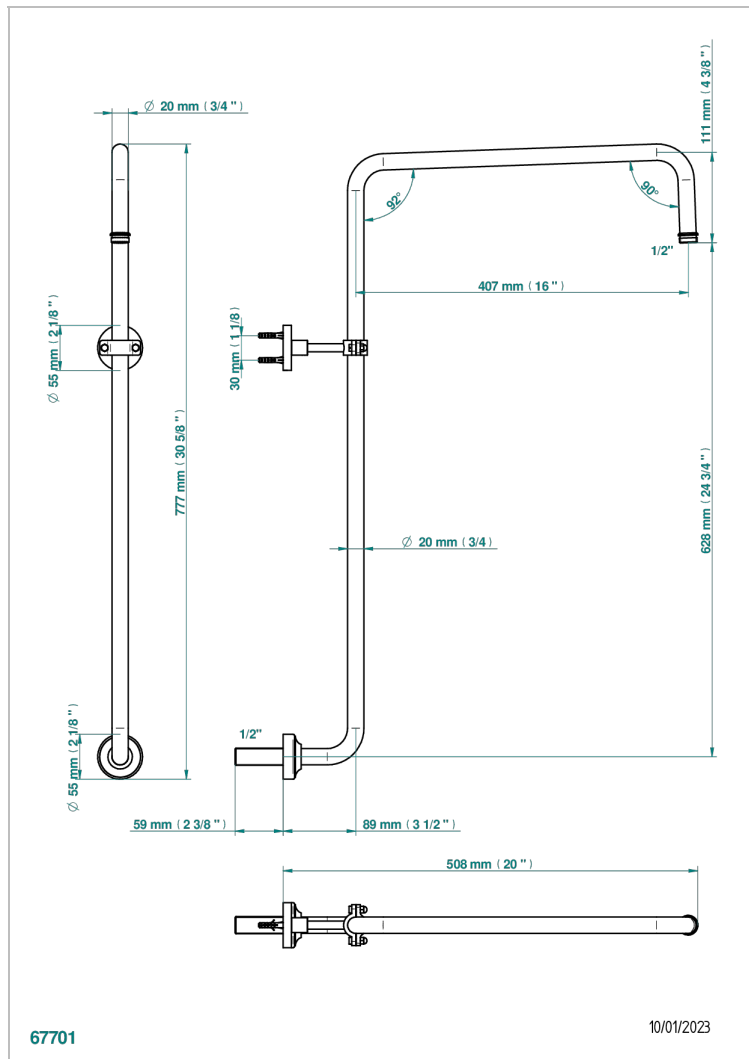

MOSSI CRISTAL NEGRO

A2N-83

Curved shower arm 1/2"

THG[®]
PARIS

CARACTERÍSTICAS

- Mossi cristal negro
- Curved shower arm 1/2"

ACABADOS DISPONIBLES

Bronce claro - D01
Cerámica negra mate - D30
Cobre viejo mate - H07
Cromo - A02
Cromo / dorado - G02
Cromo mate - C02

Dorado - F01
Dorado mate - F07
Dorado pálido - F30
Dorado pálido mate (sin barniz) - F31
Níquel - B01
Níquel mate - C01

Níquel viejo - H28
Pvd blush - H62
Pvd blush mate - H60
Pvd color latón - H49
Pvd color latón mate - H50
Pvd color níquel - H55