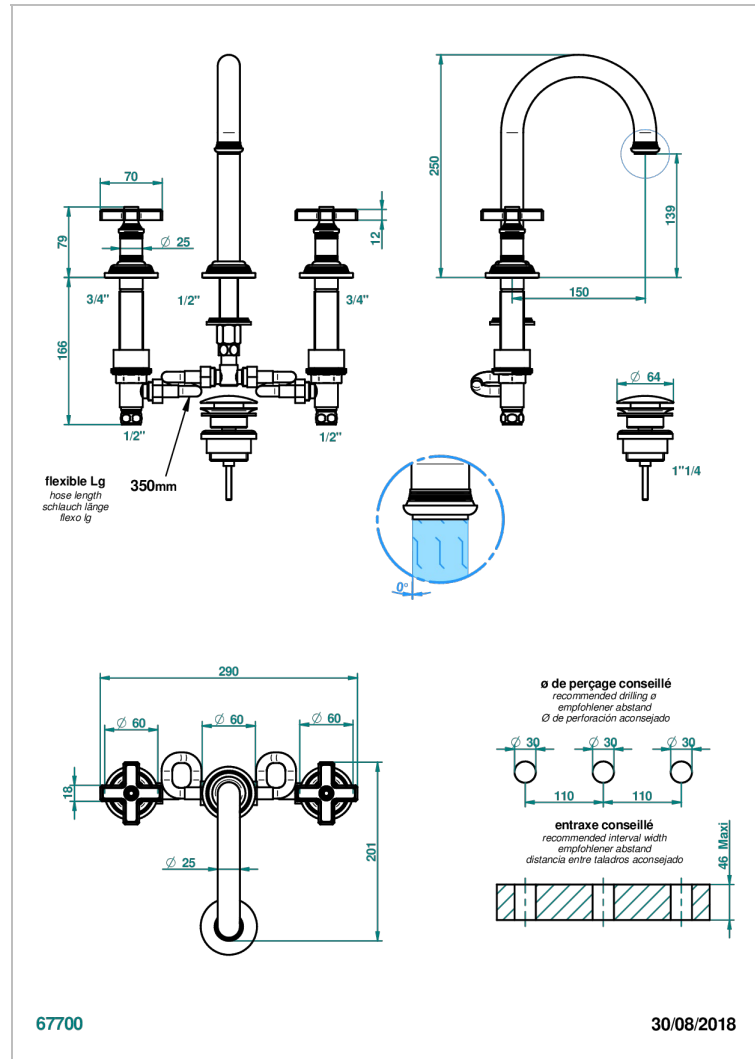

Mélangeur de lavabo 3 trous avec vidage, bec haut, serrage marbre - certifié WRAS