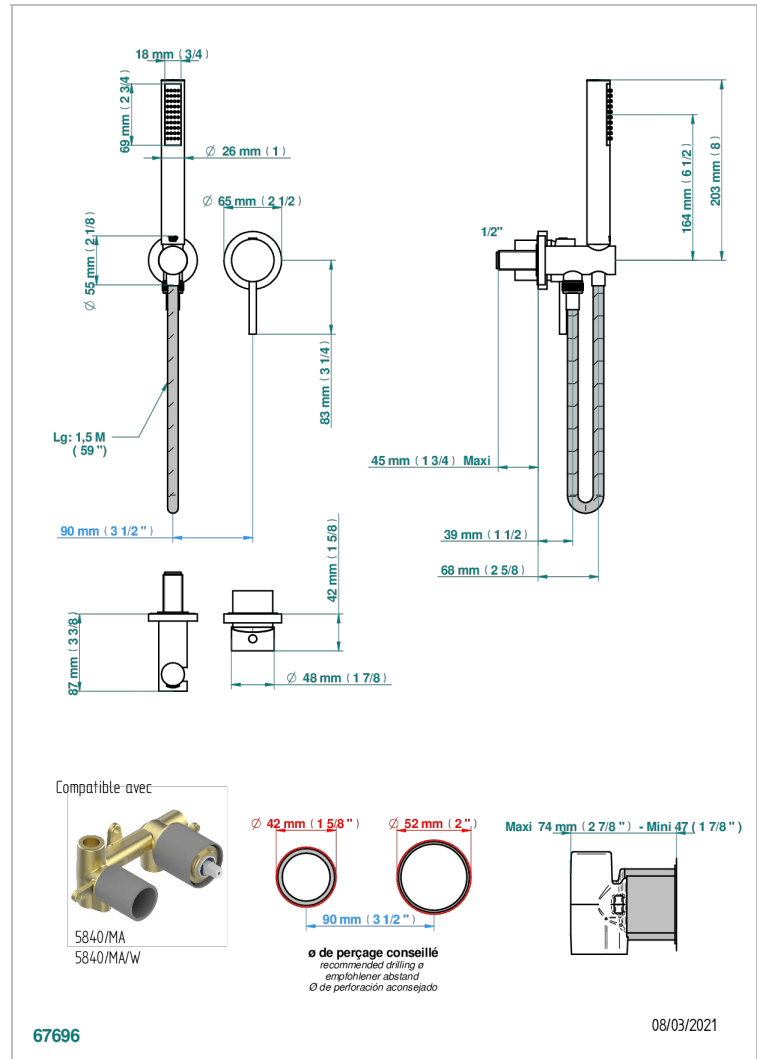

NANO A MANETTES

G5B-6561B

Garniture pour mitigeur mural, flexible et douchette sur sortie murale

THG[®]
PARIS

CARACTÉRISTIQUES

- Nano à manettes
- Garniture pour mitigeur mural, flexible et douchette sur sortie murale

PRODUITS ASSOCIÉS

- Ref. G00-5840/MA Partie à encastrer pour mitigeur mural à encastrer avec sortie F 1/2

FINITIONS DISPONIBLES

Chromé - A02
Chromé / doré - G02
Chromé mat - C02
Doré brillant - F01
Doré mat - F07
Nickel brillant - B01

Nickel mat - C01
Noir mat céramique - D30
Or pâle - F30
Or pâle mat - F31
Vieux nickel - H28