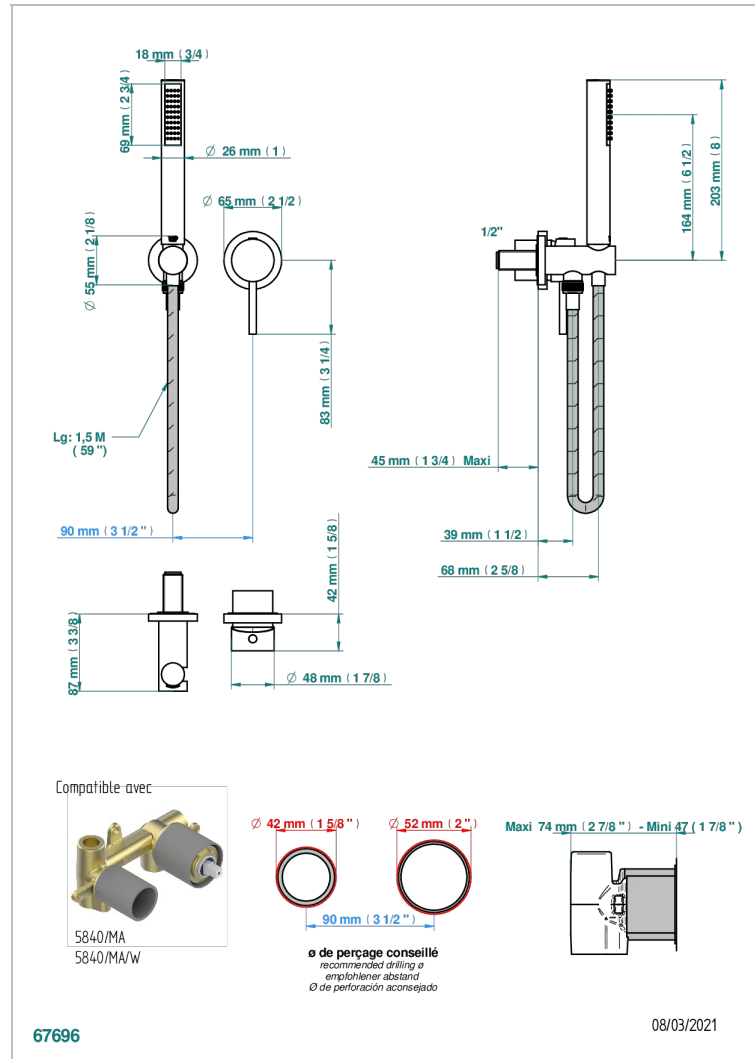

# NANO CON MANETAS

G5B-6561B

Trim only for wall mixer with complete handshower on hook

THG<sup>®</sup>  
PARIS

## CARACTERÍSTICAS

- Nano con manetas
- Trim only for wall mixer with complete handshower on hook

## PRODUCTOS RELACIONADOS

- Ref. G00-5840/MA Parte empotrada para mezclador mural con salida hembra ½