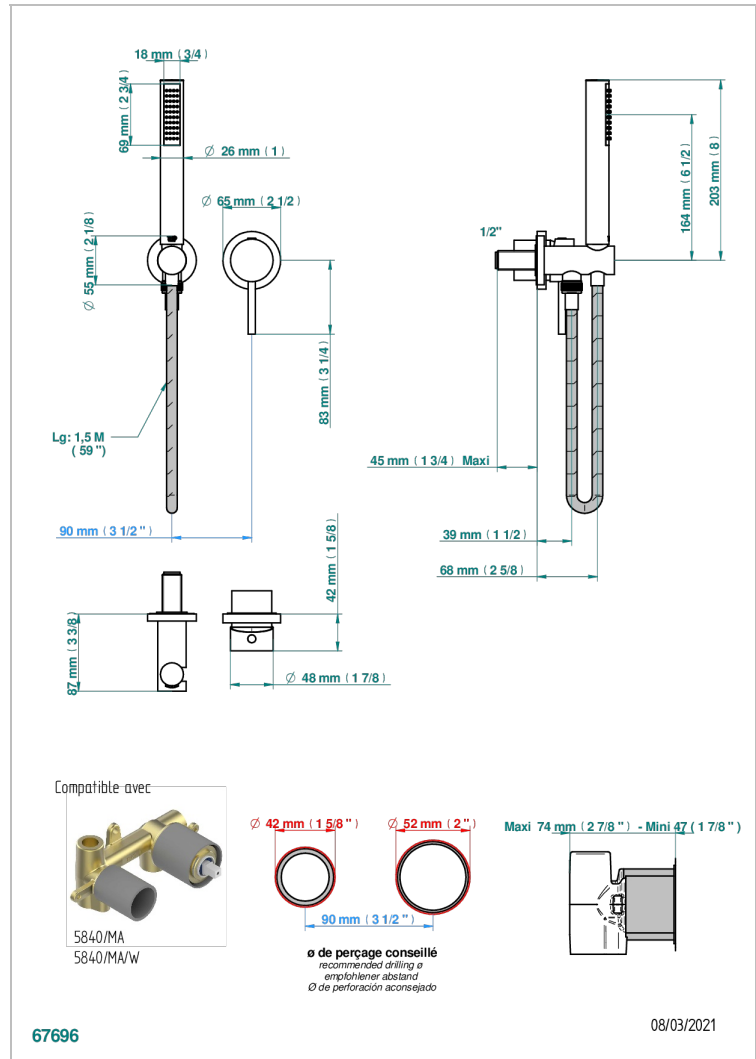

Garnitur für UP-Mischer mit Schlauch, Handbrause, Anschlussbogen

EIGENSCHAFTEN

- Nano
- Garnitur für UP-Mischer mit Schlauch, Handbrause, Anschlussbogen

ÄHNLICHE PRODUKTE

- Ref. G00-5840/MA Up-teil für up-mischer, 1/2''

VERFÜGBARE OBERFLÄCHEN

Altnickel - H28
 Blassgold - F30
 Blassgold matt unlackiert - F31
 Chrom - A02
 Chrom / gold - G02
 Chrom matt - C02

Gold - F01
 Gold matt - F07
 Mattschwarz keramik - D30
 Nickel matt - C01
 Silbernichel - B01