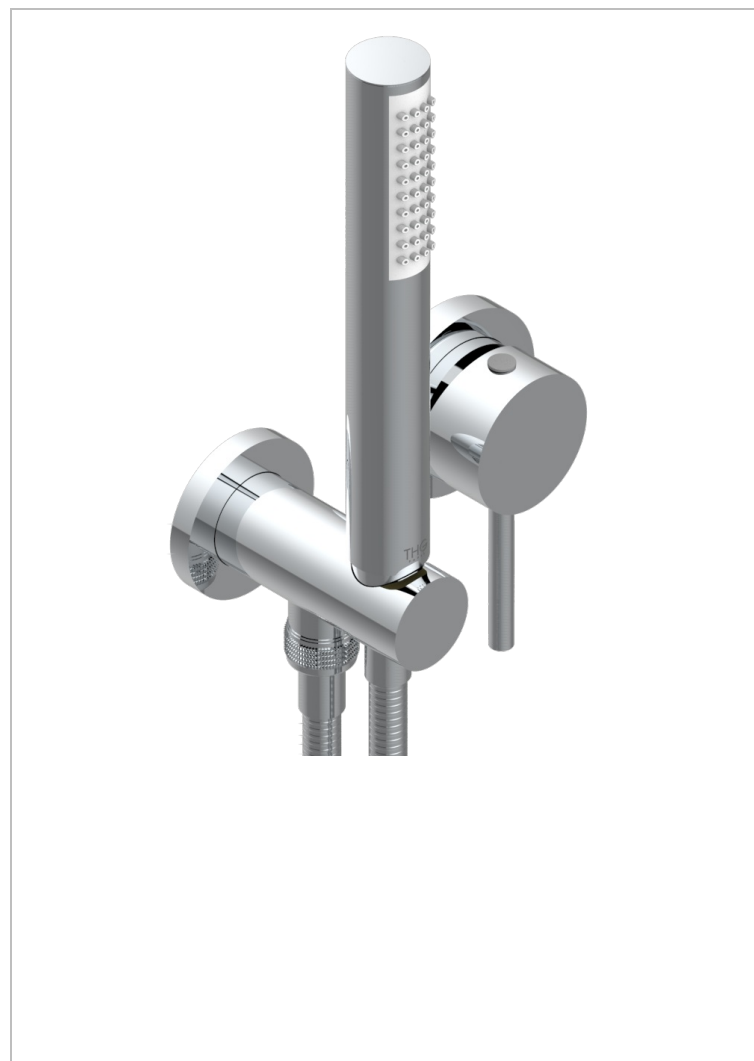

MONTAIGNE MARBRE BLANC VENUS A MANETTES

G3W-6561B

Garniture pour mitigeur mural, flexible et douchette sur sortie murale

CARACTÉRISTIQUES

- Montaigne marbre blanc Vénus à manettes
- Garniture pour mitigeur mural, flexible et douchette sur sortie murale

PRODUITS ASSOCIÉS

- Ref. G00-5840/MA Partie à encastrer pour mitigeur mural à encastrer avec sortie F 1/2

FINITIONS DISPONIBLES

Bronze clair - D01
Chromé - A02
Chromé / doré - G02
Chromé mat - C02
Doré brillant - F01
Doré mat - F07

Nickel brillant - B01
Nickel mat - C01
Noir mat céramique - D30
Or pâle - F30
Or pâle mat - F31
Pvd blush - H62

Pvd blush mat - H60
Pvd couleur bronze brown - F33
Pvd couleur bronze brown - mat - F34
Pvd couleur doré - H52
Pvd couleur doré mat - H53
Pvd couleur laiton - H49