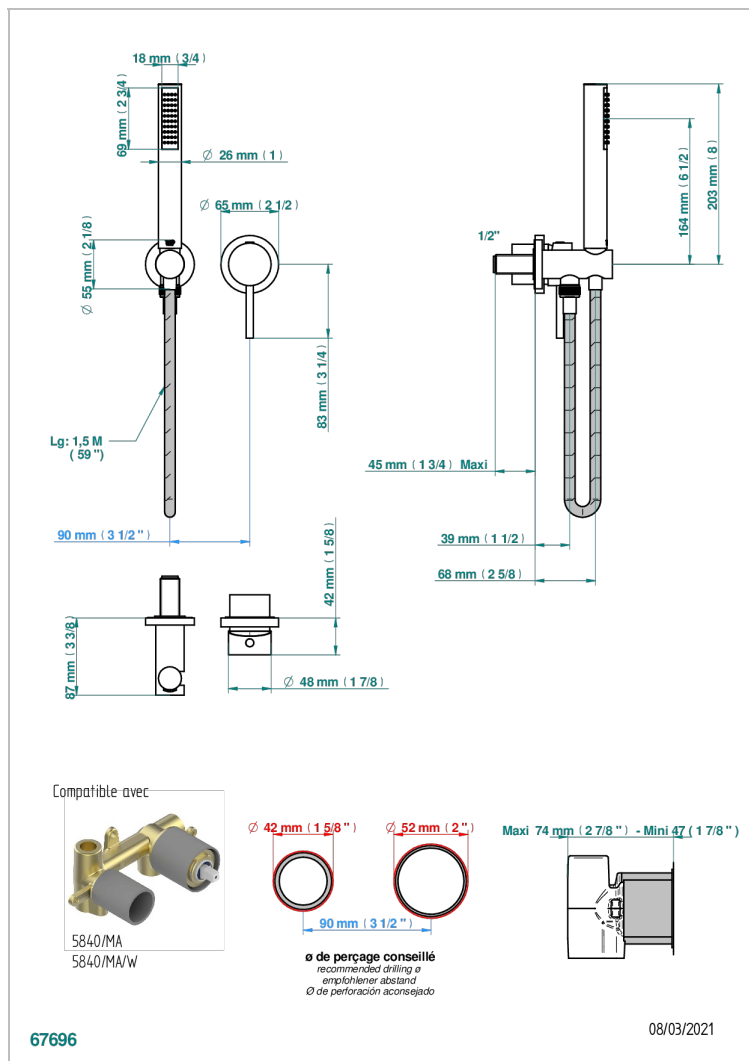

MONTAIGNE MARBRE BLANC VENUS A MANETTES

G3W-6561B

Garniture pour mitigeur mural, flexible et douchette sur sortie murale

CARACTÉRISTIQUES

- Montaigne marbre blanc Vénus à manettes
- Garniture pour mitigeur mural, flexible et douchette sur sortie murale

PRODUITS ASSOCIÉS

- Ref. G00-5840/MA Partie à encastrer pour mitigeur mural à encastrer avec sortie F 1/2

FINITIONS DISPONIBLES

Bronze clair - D01
Chromé - A02
Chromé / doré - G02
Chromé mat - C02
Doré brillant - F01
Doré mat - F07