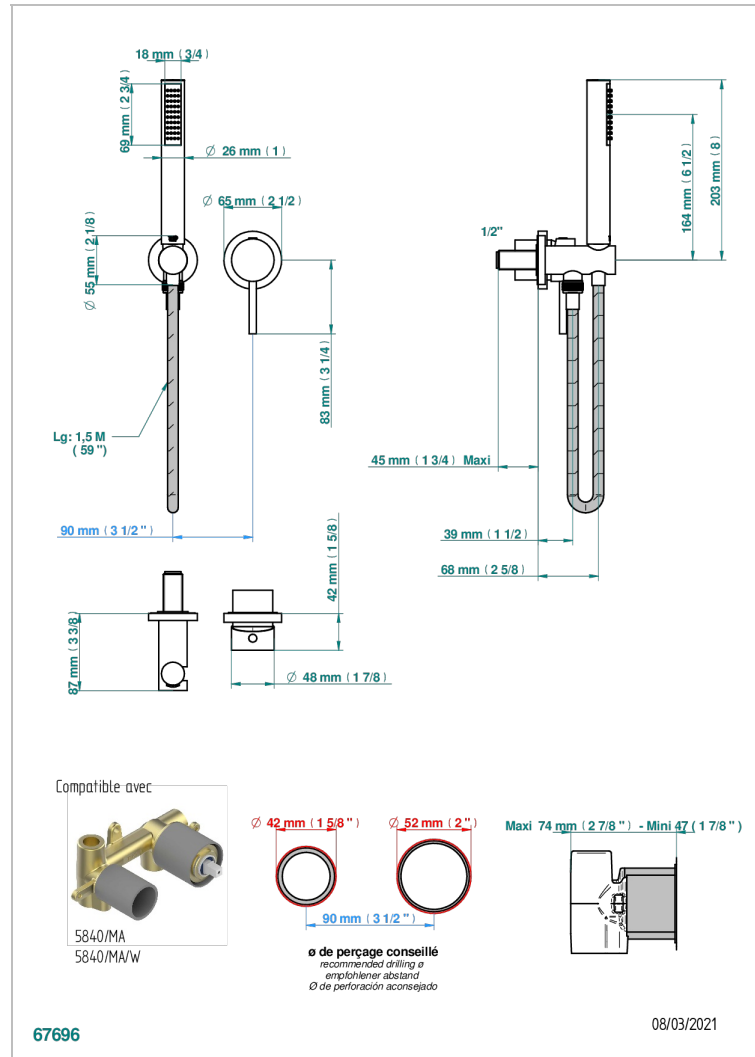

MONTAIGNE VENUS WHITE MARBLE WITH LEVER HANDLES

G3W-6561B

Garnitur für UP-Mischer mit Schlauch, Handbrause, Anschlussbogen

EIGENSCHAFTEN

- Montaigne Venus white marble with lever handles
- Garnitur für UP-Mischer mit Schlauch, Handbrause, Anschlussbogen

ÄHNLICHE PRODUKTE

- Ref. G00-5840/MA Up-teil für up-mischer, 1/2"

VERFÜGBARE OBERFLÄCHEN

Altnickel - H28
Blassgold - F30
Blassgold matt unlackiert - F31
Bronze hell - D01
Chrom - A02
Chrom / gold - G02

Chrom matt - C02
Gold - F01
Gold matt - F07
Kupfer altrot matt lackiert - H07
Mattschwarz keramik - D30
Nickel matt - C01