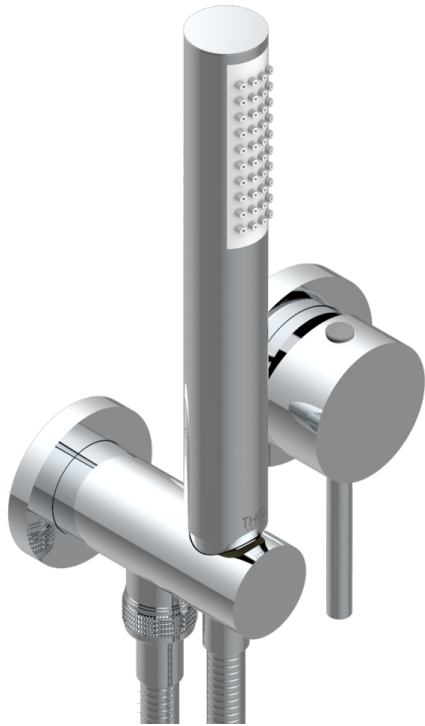

MONTAIGNE VENUS WHITE MARBLE WITH LEVER HANDLES

G3W-6561B

Garnitur für UP-Mischer mit Schlauch, Handbrause, Anschlussbogen

EIGENSCHAFTEN

- Montaigne Venus white marble with lever handles
- Garnitur für UP-Mischer mit Schlauch, Handbrause, Anschlussbogen

ÄHNLICHE PRODUKTE

- Ref. G00-5840/MA Up-teil für up-mischer, 1/2"

VERFÜGBARE OBERFLÄCHEN

Altnickel - H28
Blassgold - F30
Blassgold matt unlackiert - F31
Bronze hell - D01
Chrom - A02
Chrom / gold - G02

Chrom matt - C02
Gold - F01
Gold matt - F07
Kupfer altrot matt lackiert - H07
Mattschwarz keramik - D30
Nickel matt - C01

Pvd umber - H66
Pvd umber matt - H67
Silbernickel - B01