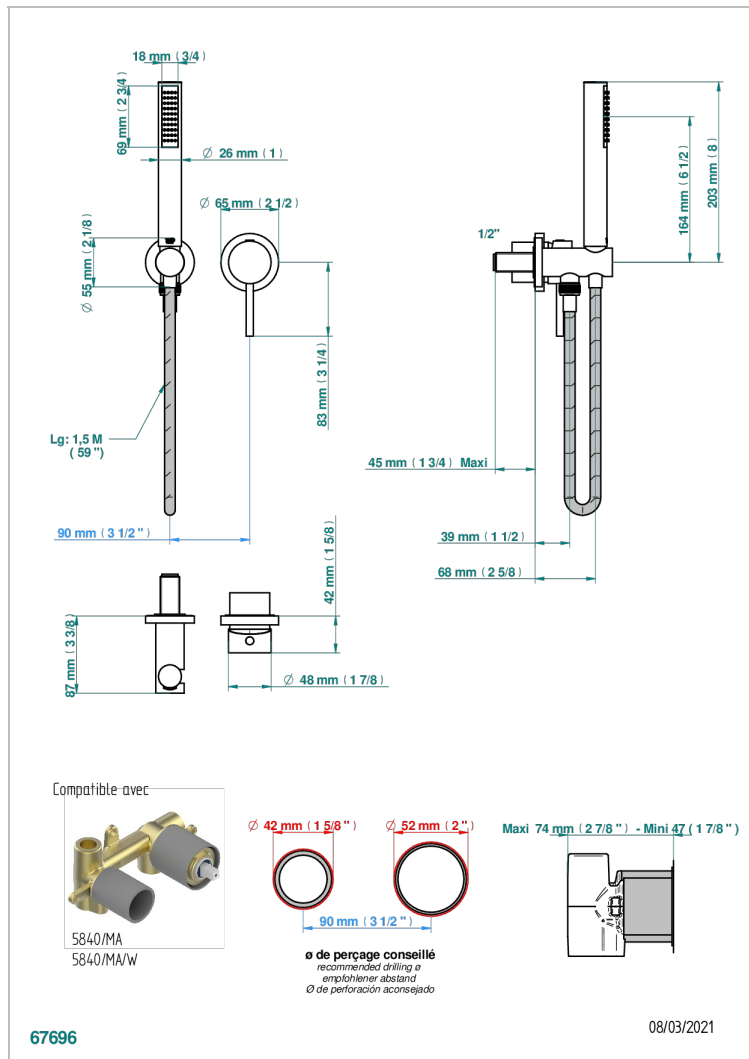

MONTAIGNE LEONARDO GREY MARBLE

G3T-6561B

Trim only for wall mixer with complete handshower on hook

CARACTERÍSTICAS

- Montaigne Leonardo Grey marble
- Trim only for wall mixer with complete handshower on hook

PRODUCTOS RELACIONADOS

- Ref. G00-5840/MA Parte empotrada para mezclador mural con salida hembra 1/2

ACABADOS DISPONIBLES

Bronce claro - D01
Cerámica negra mate - D30
Cobre viejo mate - H07
Cromo - A02
Cromo / dorado - G02
Cromo mate - C02