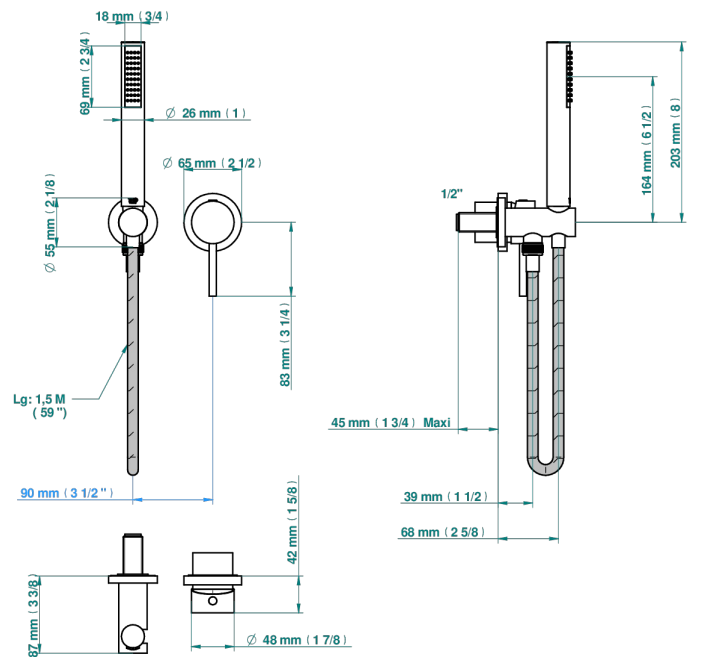

MONTAIGNE MARBRE GRAND ANTIQUE A MANETTES

G3S-6561B

Garniture pour mitigeur mural, flexible et douchette sur sortie murale

Compatible avec

5840/MA
5840/MA/W

Ø 42 mm (1 5/8")

Ø 52 mm (2")

90 mm (3 1/2")

Maxi 74 mm (2 7/8") - Mini 47 (1 7/8")

67696

08/03/2021

CARACTÉRISTIQUES

- Montaigne marbre Grand Antique à manettes
- Garniture pour mitigeur mural, flexible et douchette sur sortie murale

PRODUITS ASSOCIÉS

- Ref. G00-5840/MA Partie à encastrer pour mitigeur mural à encastrer avec sortie F 1/2

FINITIONS DISPONIBLES

Bronze clair - D01
Chromé - A02
Chromé / doré - G02
Chromé mat - C02
Doré brillant - F01
Doré mat - F07

Nickel brillant - B01
Nickel mat - C01
Noir mat céramique - D30
Or pâle - F30
Or pâle mat - F31
Pvd blush - H62

Pvd blush mat - H60
Pvd couleur bronze brown - F33
Pvd couleur bronze brown - mat - F34
Pvd couleur doré - H52
Pvd couleur doré mat - H53
Pvd couleur laiton - H49

Pvd couleur laiton mat - H50
Pvd couleur nickel - H55
Pvd couleur nickel mat - H56
Pvd graphite - H64
Pvd graphite mat - H65
Pvd umber - H66

Pvd umber mat - H67
Vieux cuivre rouge mat - H07
Vieux nickel - H28