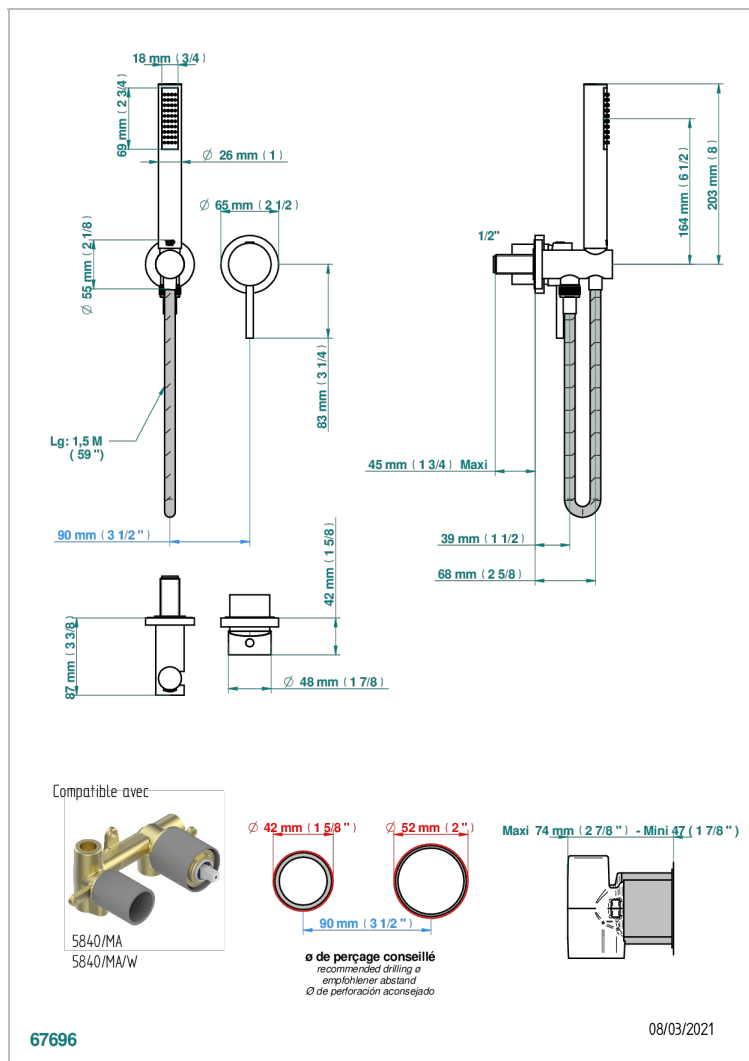

# MONTAIGNE MARBRE GRAND ANTIQUE

G3R-6561B

Garniture pour mitigeur mural, flexible et douchette sur sortie murale

## CARACTÉRISTIQUES

- Montaigne marbre Grand Antique
- Garniture pour mitigeur mural, flexible et douchette sur sortie murale

## PRODUITS ASSOCIÉS

- Ref. G00-5840/MA Partie à encastrer pour mitigeur mural à encastrer avec sortie F 1/2