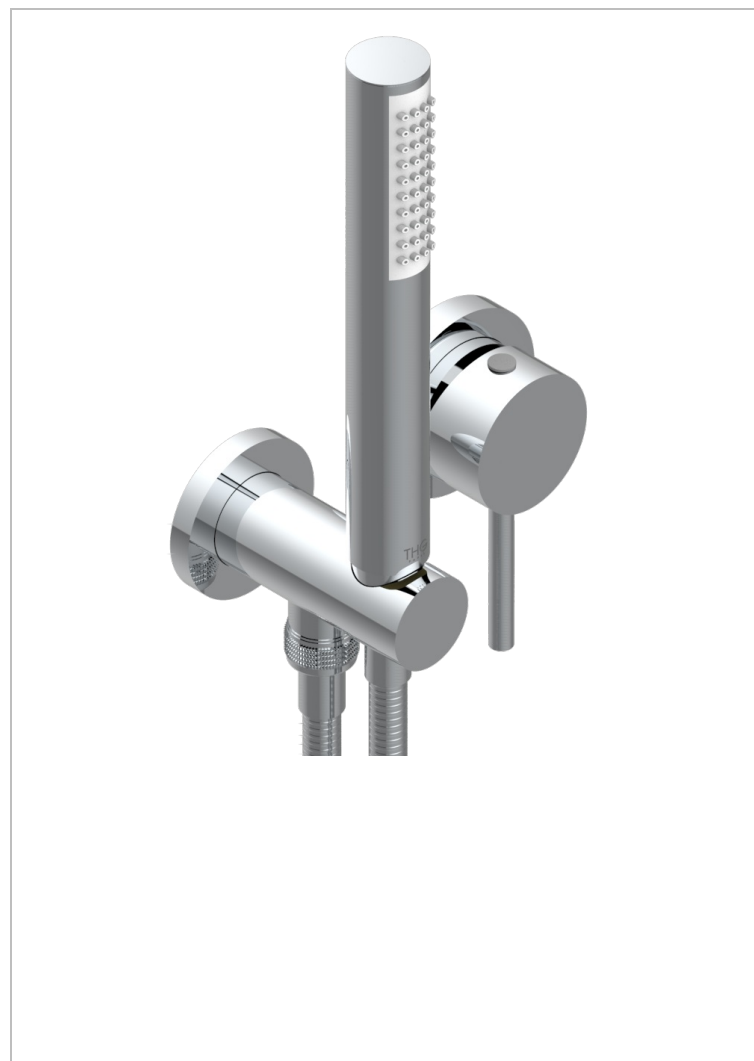

# MONTAIGNE MARBRE GRAND ANTIQUE

G3R-6561B

Garniture pour mitigeur mural, flexible et douchette sur sortie murale

## CARACTÉRISTIQUES

- Montaigne marbre Grand Antique
- Garniture pour mitigeur mural, flexible et douchette sur sortie murale

## PRODUITS ASSOCIÉS

- Ref. G00-5840/MA Partie à encastrer pour mitigeur mural à encastrer avec sortie F 1/2

## FINITIONS DISPONIBLES

Bronze clair - D01  
Chromé - A02  
Chromé / doré - G02  
Chromé mat - C02  
Doré brillant - F01  
Doré mat - F07

Nickel brillant - B01  
Nickel mat - C01  
Noir mat céramique - D30  
Or pâle - F30  
Or pâle mat - F31  
Pvd blush - H62