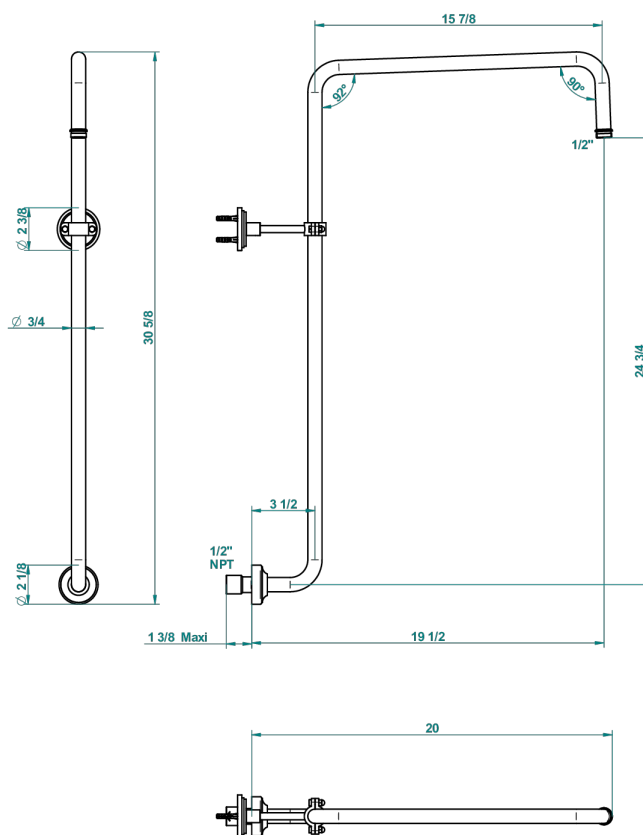

FAUBOURG PORCELAINE NOIRE

G2L-83/US

Bras courbé pour pomme de douche 1/2" standard américain

THG[®]
PARIS

67695

27/03/2019

CARACTÉRISTIQUES

- Faubourg Porcelaine noire
- Bras courbé pour pomme de douche 1/2" standard américain

FINITIONS DISPONIBLES

Chromé - A02
Chromé / doré - G02
Chromé mat - C02
Doré brillant - F01
Doré mat - F07
Laiton fumé naturel - A13

Nickel brillant - B01
Nickel mat - C01
Noir mat céramique - D30
Or pâle - F30
Or pâle mat - F31
Pvd blush - H62

Pvd umber mat - H67
Vieux nickel - H28