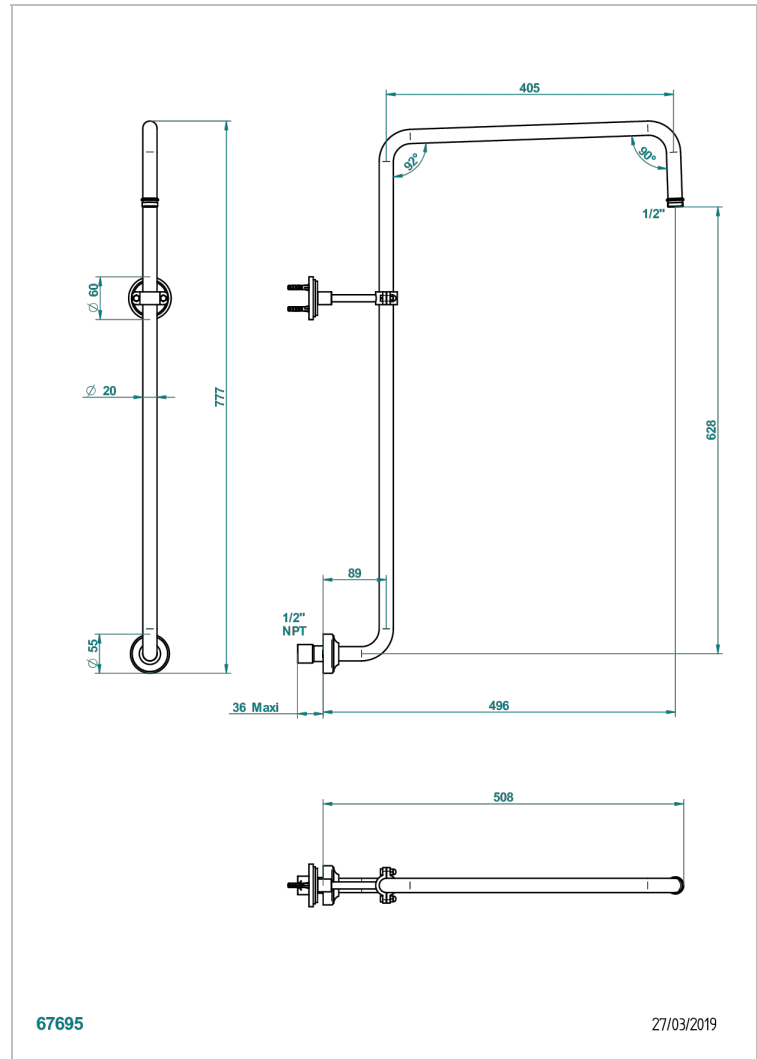

LE 9 NERO MARQUINA

G2I-83/US

THG[®]
PARIS

Bras courbé pour pomme de douche 1/2" standard américain

CARACTERÍSTICAS

- Le 9 Nero Marquina
- Bras courbé pour pomme de douche 1/2" standard américain

ACABADOS DISPONIBLES

Cerámica negra mate - D30
Cromo - A02
Cromo / dorado - G02
Cromo mate - C02
Dorado - F01
Dorado mate - F07

Dorado pálido - F30
Dorado pálido mate (sin barniz) - F31
Natural smoked Brass - A13
Níquel - B01
Níquel mate - C01
Níquel viejo - H28

Pvd umber - H66
Pvd umber mate - H67